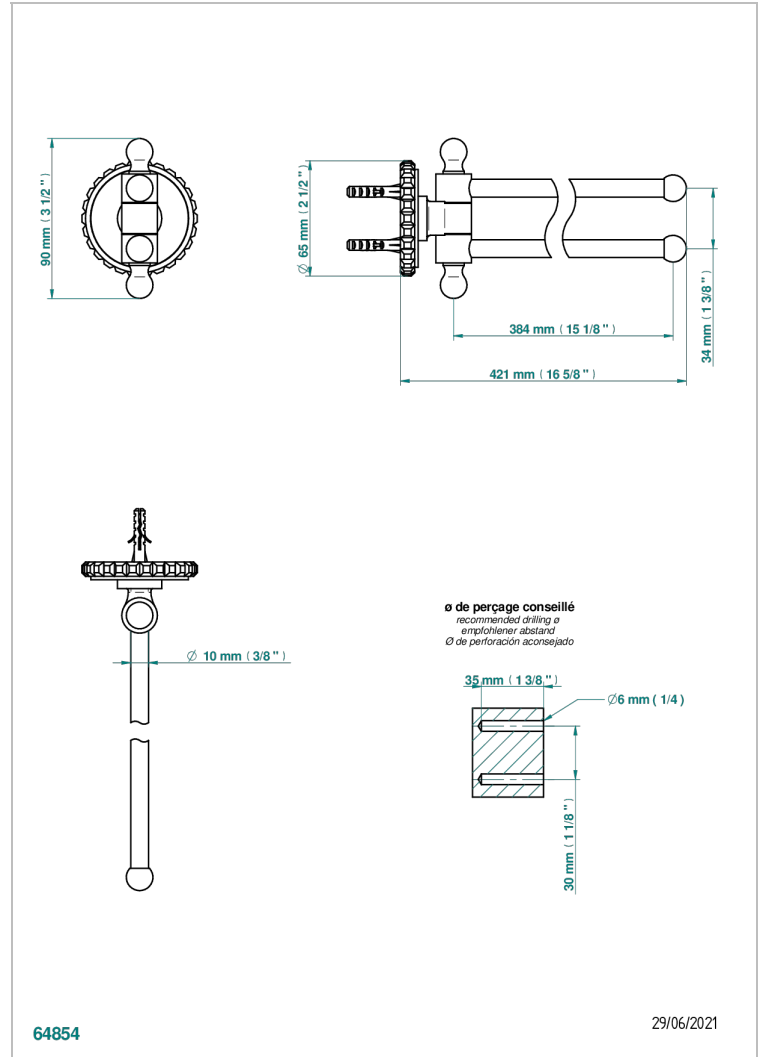

SYSTEM METAL QUADRILLE

G9E-522

Porte-serviettes 2 barres mobiles Ø16 mm long. 400 mm

THG[®]
PARIS

CARACTÉRISTIQUES

- System Métal Quadrillé
- Porte-serviettes 2 barres mobiles Ø16 mm long. 400 mm

FINITIONS DISPONIBLES

Bronze clair - D01
Chromé - A02
Chromé insert doré - GA1
Chromé mat - C02
Doré brillant - F01
Doré mat - F07

Nickel brillant - B01
Nickel mat - C01
Noir mat céramique - D30
Or pâle - F30
Or pâle mat - F31
Pvd blush - H62