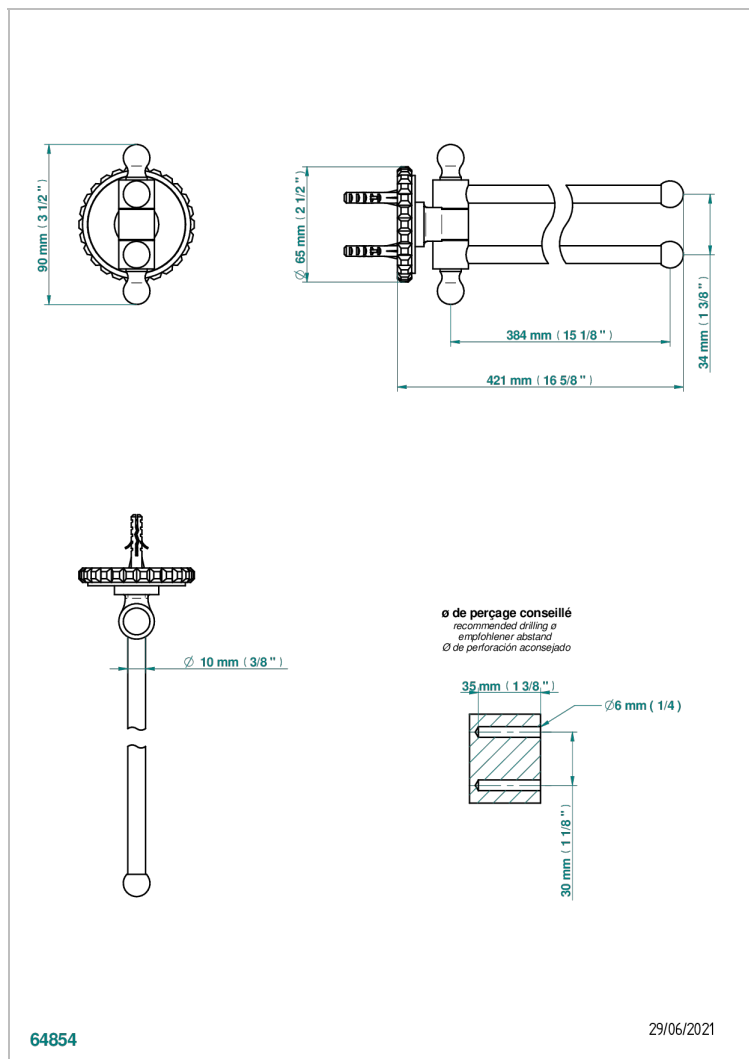

SYSTEM SQUARED METAL

G9E-522

Toallero doble con barra movil lg 400 mm

THG[®]
PARIS

CARACTERÍSTICAS

- System Squared Metal
- Toallero doble con barra movil lg 400 mm

ACABADOS DISPONIBLES

Bronce claro - D01
Cerámica negra mate - D30
Cobre viejo mate - H07
Cromo - A02
Cromo mate - C02
Dorado - F01

Dorado mate - F07
Dorado pálido - F30
Dorado pálido mate (sin barniz) - F31
Níquel - B01
Níquel mate - C01
Níquel viejo - H28

Polished chrome with gold inlay - GA1
Pvd blush - H62
Pvd blush mate - H60
Pvd color latón - H49
Pvd color latón mate - H50
Pvd color níquel - H55