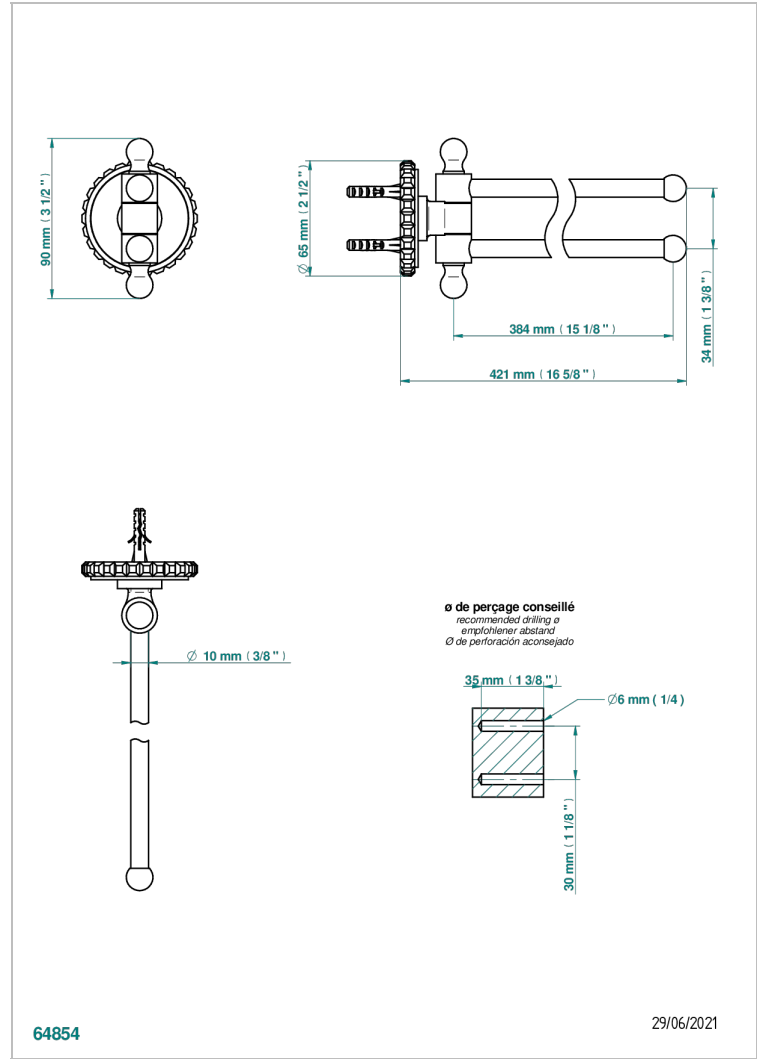

# SYSTEM METAL QUADRILLE

G9E-522

Porte-serviettes 2 barres mobiles Ø16 mm long. 400 mm

THG<sup>®</sup>  
PARIS

## CARACTÉRISTIQUES

- System Métal Quadrillé
- Porte-serviettes 2 barres mobiles Ø16 mm long. 400 mm

## FINITIONS DISPONIBLES

Bronze clair - D01  
Chromé - A02  
Chromé insert doré - GA1  
Chromé mat - C02  
Doré brillant - F01  
Doré mat - F07

Nickel brillant - B01  
Nickel mat - C01  
Noir mat céramique - D30  
Or pâle - F30  
Or pâle mat - F31  
Pvd blush - H62