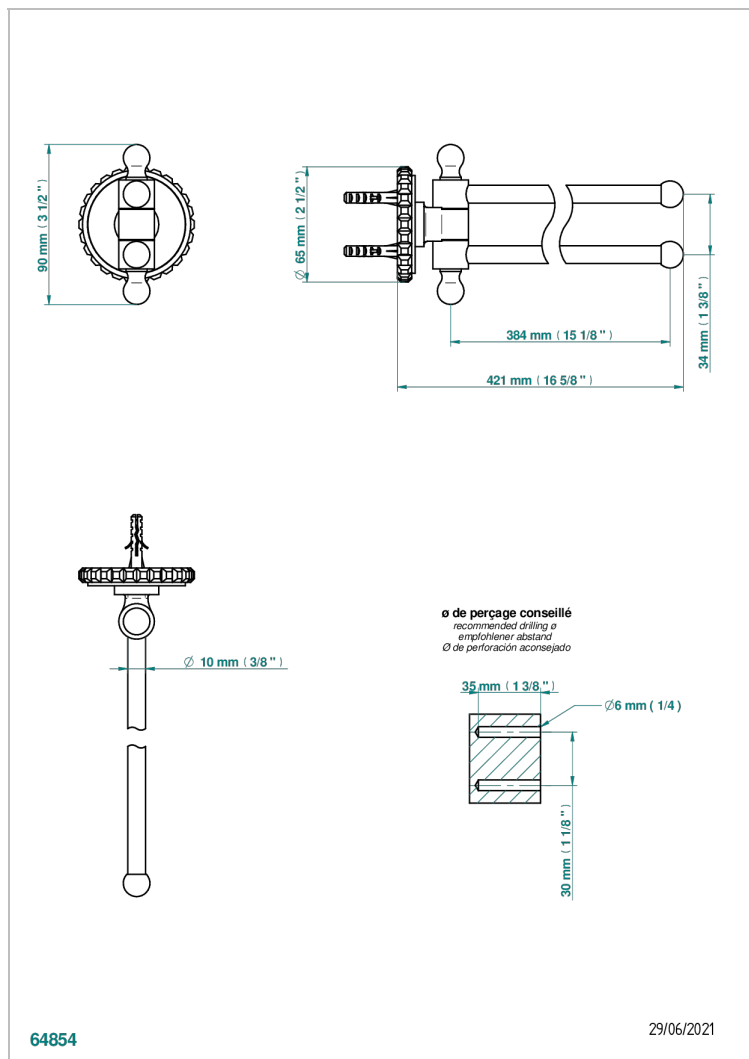

# SYSTEM SQUARED METAL

G9E-522

Toallero doble con barra movil lg 400 mm

THG<sup>®</sup>  
PARIS

## CARACTERÍSTICAS

- System Squared Metal
- Toallero doble con barra movil lg 400 mm