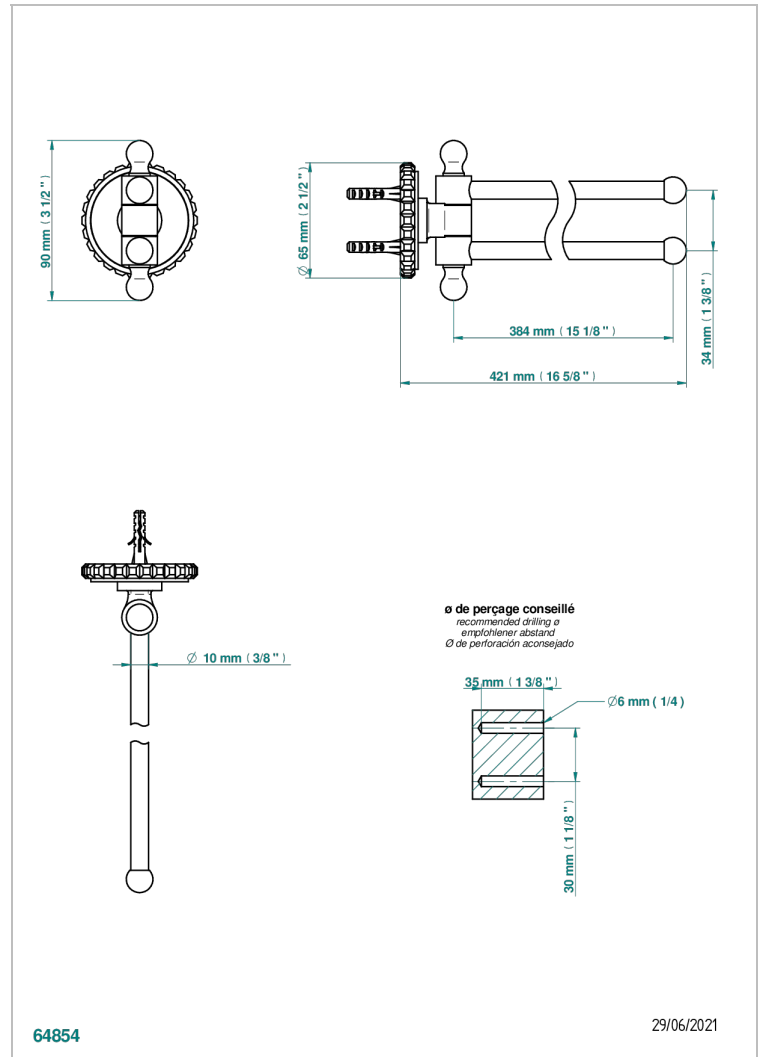

SYSTEM METAL QUADRILLE

G9E-522

Porte-serviettes 2 barres mobiles Ø16 mm long. 400 mm

THG[®]
PARIS

CARACTÉRISTIQUES

- System Métal Quadrillé
- Porte-serviettes 2 barres mobiles Ø16 mm long. 400 mm

FINITIONS DISPONIBLES

Bronze clair - D01
Chromé - A02
Chromé insert doré - GA1
Chromé mat - C02
Doré brillant - F01
Doré mat - F07

Nickel brillant - B01
Nickel mat - C01
Noir mat céramique - D30
Or pâle - F30
Or pâle mat - F31
Pvd blush - H62