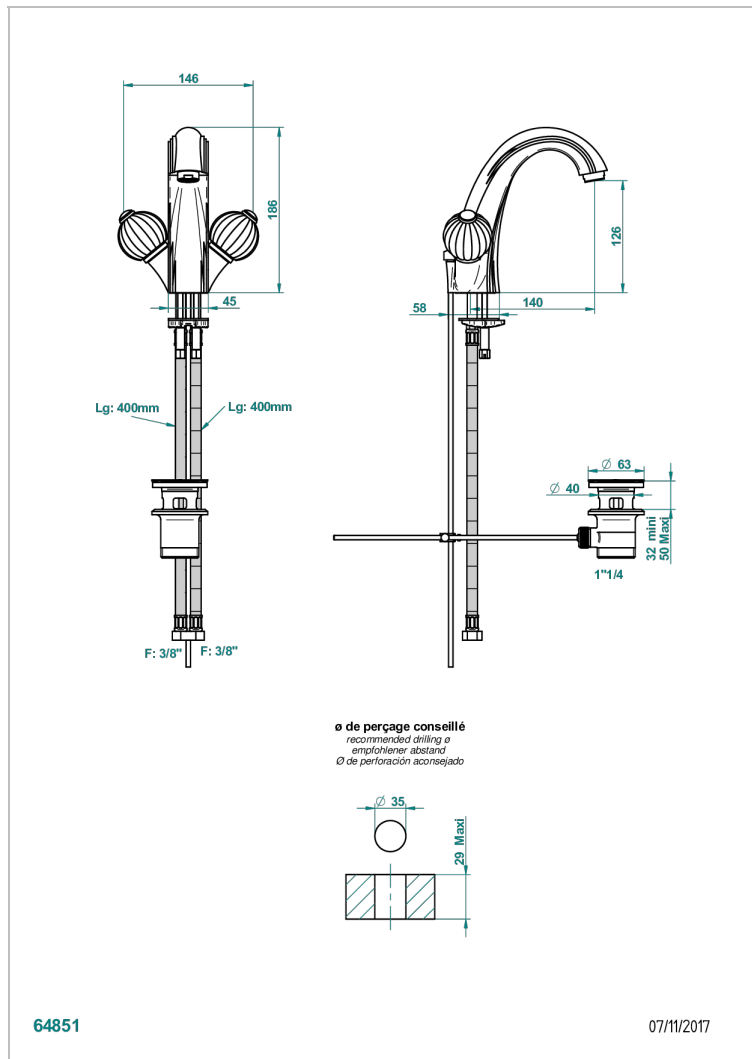

MANDARINE SATIN CRYSTAL

U1E-2155

单孔台盆龙头，带下水器

THG[®]
PARIS

特色

- ACS : 17ACCLY613
- NF : NF EN 200 - IA - Chrome

标准

可选饰面

哑光铬 - C02
哑光镍 - C01
复古镍 - H28
抛光金 (24K金) - F01
抛光铬 - A02
抛光铬/抛光金 - G02

抛光镍 - B01
浅金 - F30
漆面铜 - D01