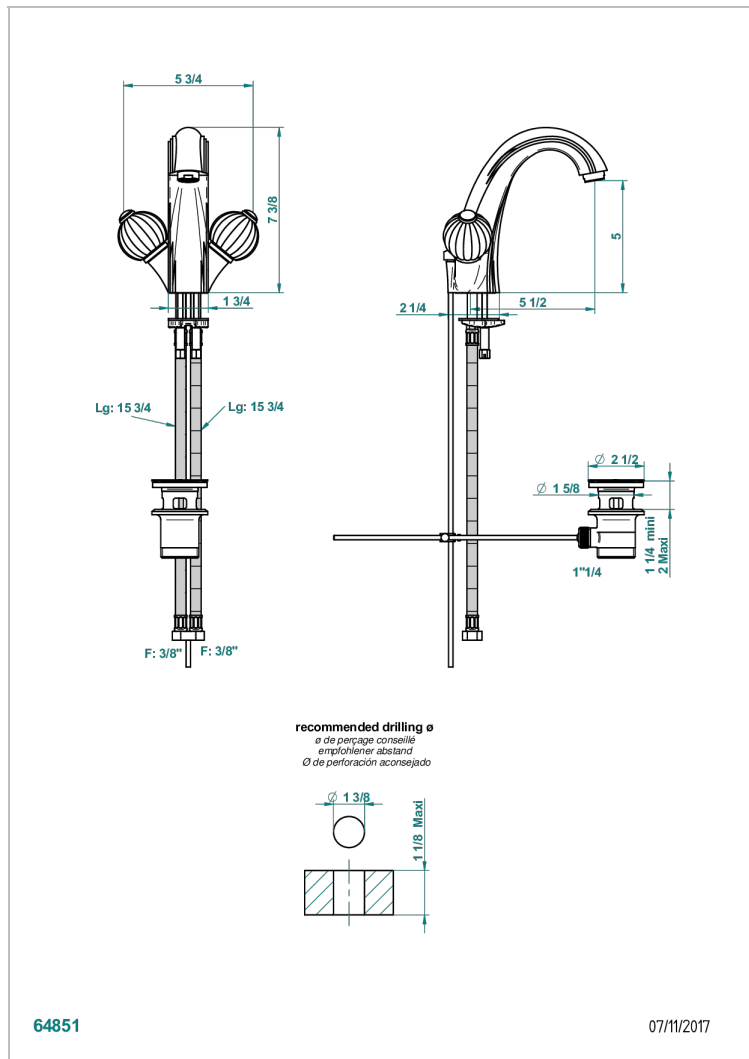

# MANDARINE SATIN CRYSTAL

U1E-2155

单孔台盆龙头，带下水器

THG<sup>®</sup>  
PARIS

## 特色

- ACS : 17ACCLY613
- NF : NF EN 200 - IA - Chrome