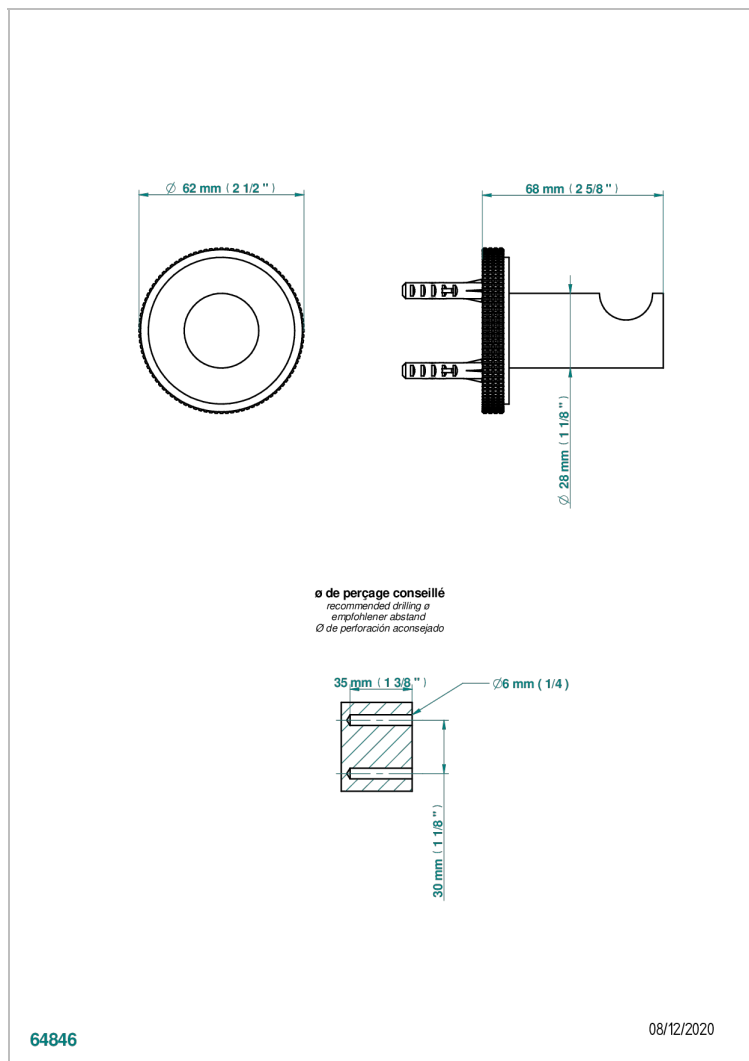

SYSTEM DIAMOND METAL WITH LEVER

G9D-517

Percha de baño

64846

08/12/2020

CARACTERÍSTICAS

- System Diamond Metal with lever
- Percha de baño

ACABADOS DISPONIBLES

Bronce claro - D01
Cerámica negra mate - D30
Cobre viejo mate - H07
Cromo - A02
Cromo mate - C02
Dorado - F01

Dorado mate - F07
Dorado pálido - F30
Dorado pálido mate (sin barniz) - F31
Níquel - B01
Níquel mate - C01
Níquel viejo - H28