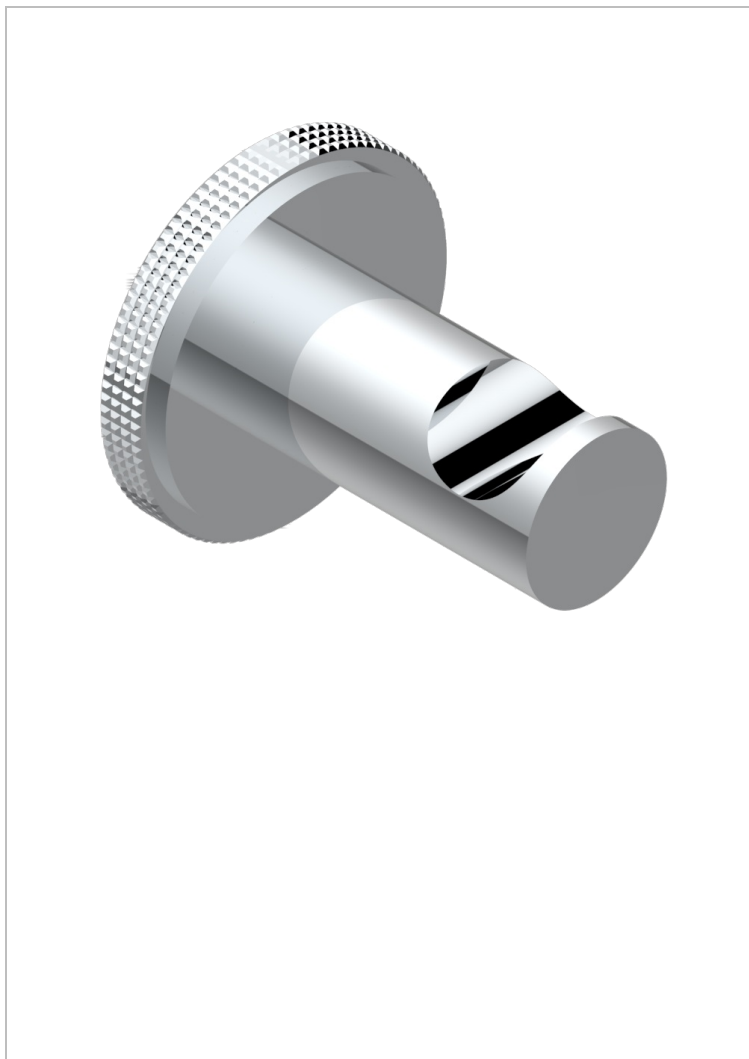

SYSTEM DIAMOND METAL WITH LEVER

G9D-517

Percha de baño

CARACTERÍSTICAS

- System Diamond Metal with lever
- Percha de baño

ACABADOS DISPONIBLES

Bronce claro - D01
Cerámica negra mate - D30
Cobre viejo mate - H07
Cromo - A02
Cromo mate - C02
Dorado - F01

Dorado mate - F07
Dorado pálido - F30
Dorado pálido mate (sin barniz) - F31
Níquel - B01
Níquel mate - C01
Níquel viejo - H28

Polished chrome with gold inlay - GA1
Pvd blush - H62
Pvd blush mate - H60
Pvd color latón - H49
Pvd color latón mate - H50
Pvd color níquel - H55