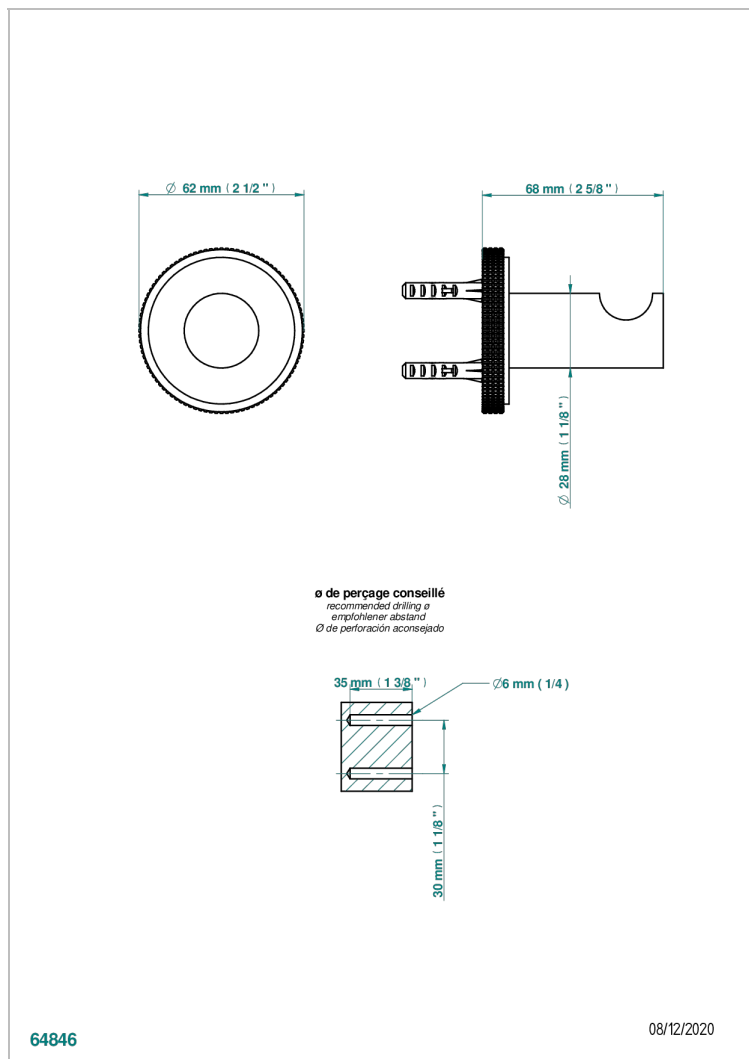

SYSTEM DIAMOND METAL WITH LEVER

G9D-517

Percha de baño

CARACTERÍSTICAS

- System Diamond Metal with lever
- Percha de baño

ACABADOS DISPONIBLES

Bronce claro - D01
Cerámica negra mate - D30
Cobre viejo mate - H07
Cromo - A02
Cromo mate - C02
Dorado - F01

Dorado mate - F07
Dorado pálido - F30
Dorado pálido mate (sin barniz) - F31
Níquel - B01
Níquel mate - C01
Níquel viejo - H28

Polished chrome with gold inlay - GA1
Pvd blush - H62
Pvd blush mate - H60
Pvd color latón - H49
Pvd color latón mate - H50
Pvd color níquel - H55