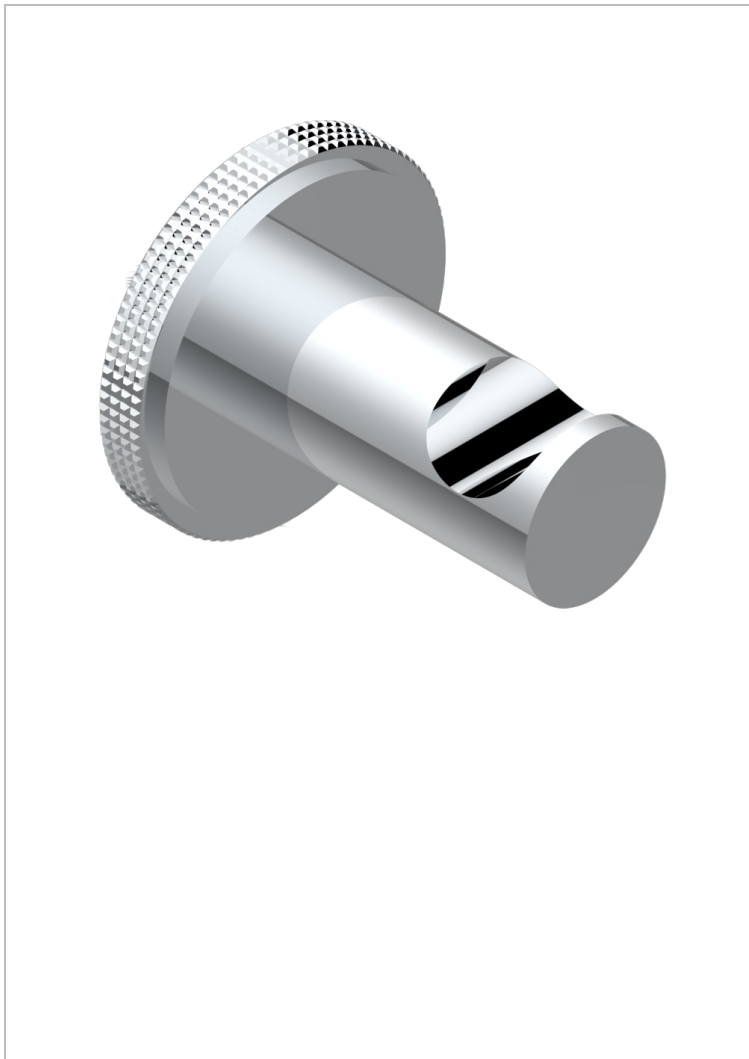

# SYSTEM DIAMOND METAL WITH LEVER

G9D-517

浴衣钩

64846

08/12/2020

## 特色

- System Diamond Metal with lever
- 浴衣钩

## 可选饰面

Black ceram - D30  
Blush PVD - H62  
Graphite PVD - H64  
Matt Umber PVD - H67  
Matt blush PVD - H60  
Matt graphite PVD - H65

PVD哑光棕铜 - F34  
PVD哑光金 - H53  
PVD哑光铜 - H50  
PVD哑光镍 - H56  
PVD抛光铜 - H49  
PVD棕铜 - F33

PVD金色 - H52  
PVD镍 - H55  
Polished chrome with gold inlay - GA1  
Umber PVD - H66  
哑光复古铜 - H07  
哑光浅金 - F31

哑光金 - F07  
哑光铬 - C02  
哑光镍 - C01  
复古镍 - H28  
抛光金 (24K金) - F01  
抛光铬 - A02

抛光镍 - B01  
浅金 - F30  
漆面铜 - D01