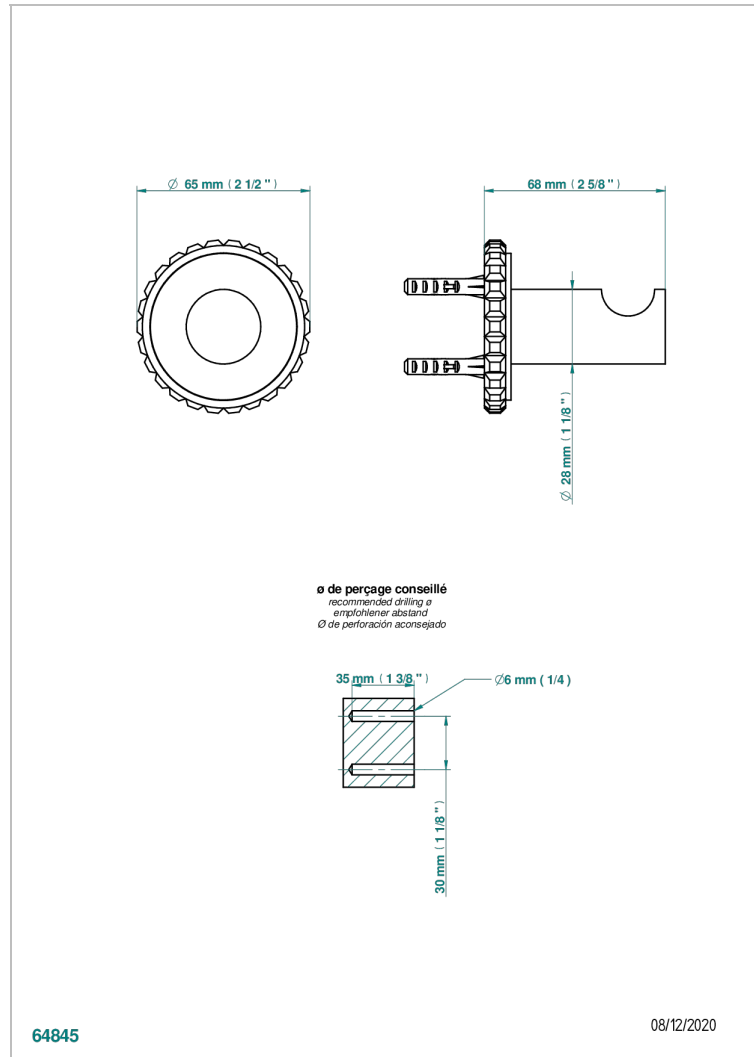

SYSTEM CRYSTAL WITH LEVER

G9K-517

Percha de baño

THG[®]
PARIS

CARACTERÍSTICAS

- System Crystal with lever
- Percha de baño

ACABADOS DISPONIBLES

Bronce claro - D01
Cerámica negra mate - D30
Cobre viejo mate - H07
Cromo - A02
Cromo mate - C02
Dorado - F01

Pvd color oro - H52
Pvd color oro mate - H53
Pvd grafito - H64
Pvd grafito mate - H65
Pvd marrón bronce - F33
Pvd marrón bronce mate - F34

Pvd umber - H66
Pvd umber mate - H67