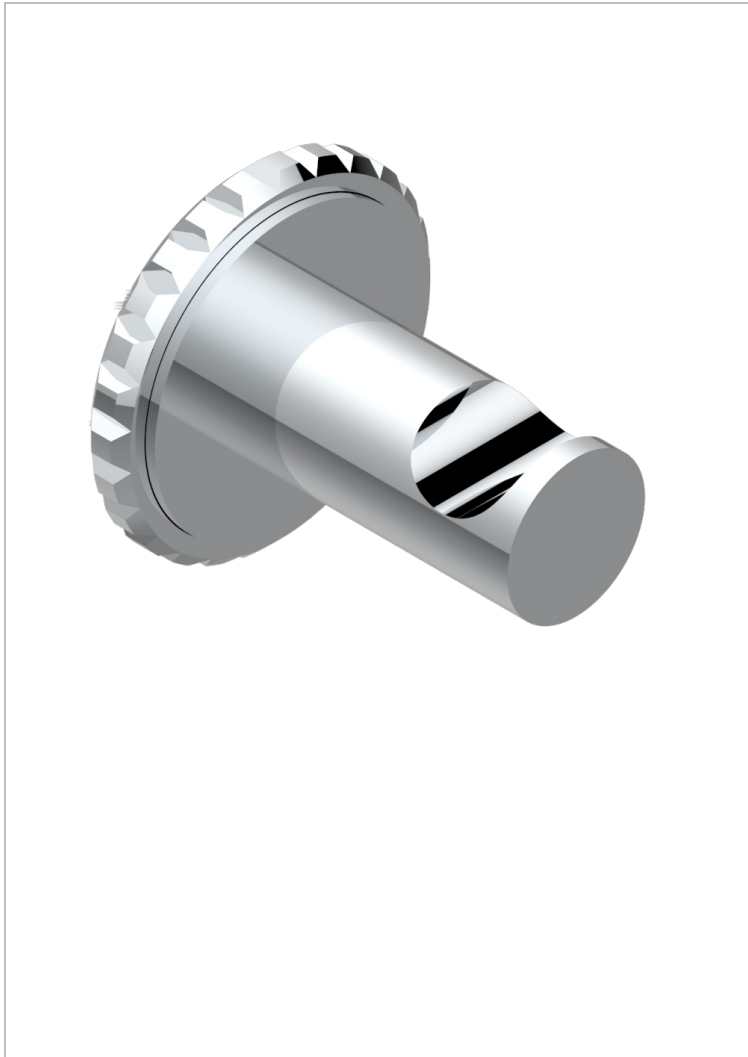

SYSTEM CRYSTAL WITH LEVER

G9K-517

Percha de baño

THG[®]
PARIS

CARACTERÍSTICAS

- System Crystal with lever
- Percha de baño

ACABADOS DISPONIBLES

Bronce claro - D01
Cerámica negra mate - D30
Cobre viejo mate - H07
Cromo - A02
Cromo mate - C02
Dorado - F01

Dorado mate - F07
Dorado pálido - F30
Dorado pálido mate (sin barniz) - F31
Niquel - B01
Niquel mate - C01
Niquel viejo - H28

Pvd blush - H62
Pvd blush mate - H60
Pvd color latón - H49
Pvd color latón mate - H50
Pvd color níquel - H55
Pvd color níquel mate - H56