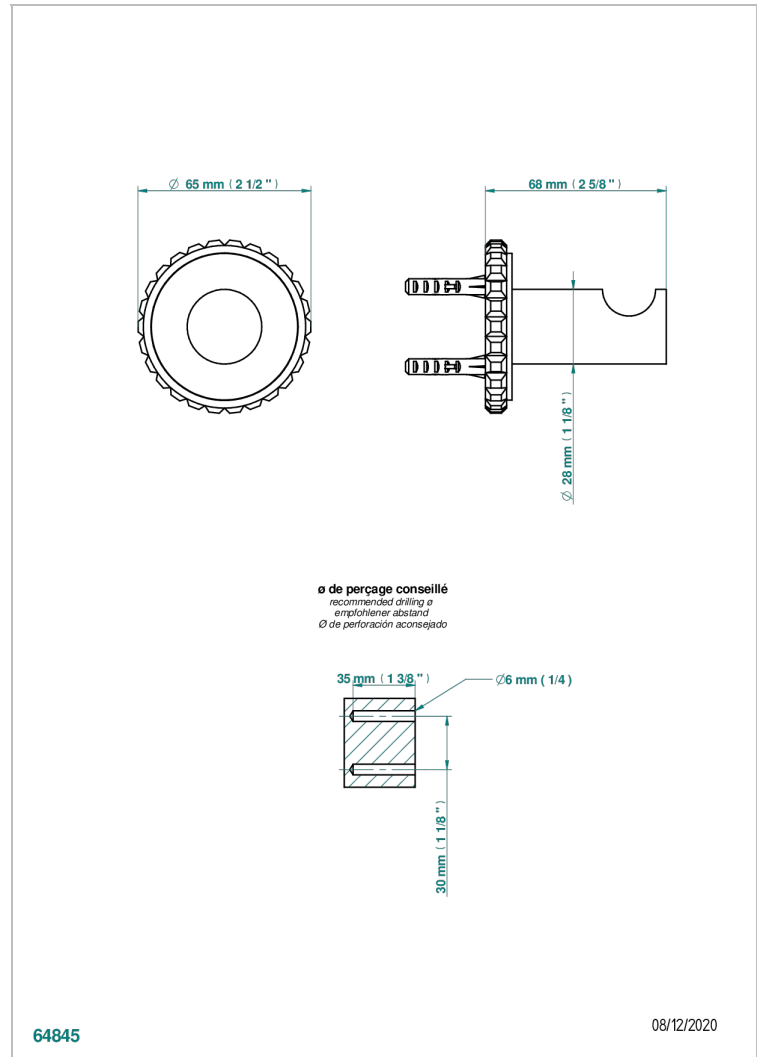

SYSTEM CRISTAL A MANETTES

G9K-517

Porte-peignoir

THG[®]
PARIS

64845

08/12/2020

CARACTÉRISTIQUES

- System Cristal à manettes
- Porte-peignoir

Vieux cuivre rouge mat - H07
Vieux nickel - H28