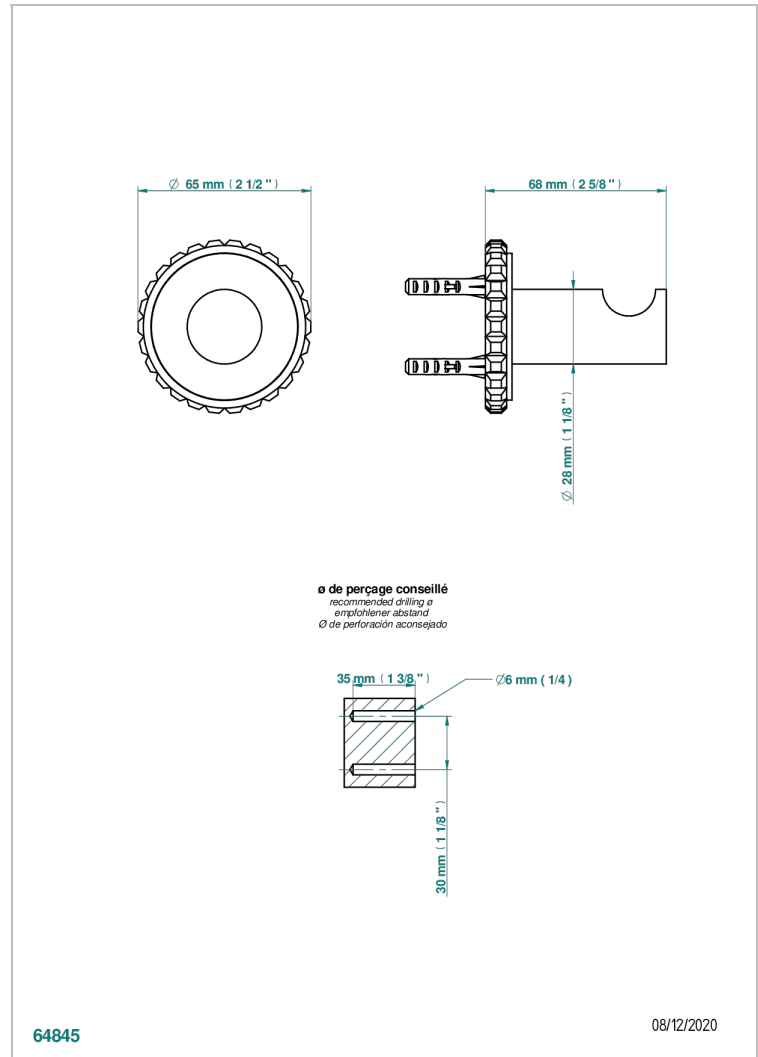

SYSTEM CRISTAL A MANETTES

G9K-517

Porte-peignoir

THG[®]
PARIS

64845

08/12/2020

CARACTÉRISTIQUES

- System Cristal à manettes
- Porte-peignoir

Vieux cuivre rouge mat - H07
Vieux nickel - H28