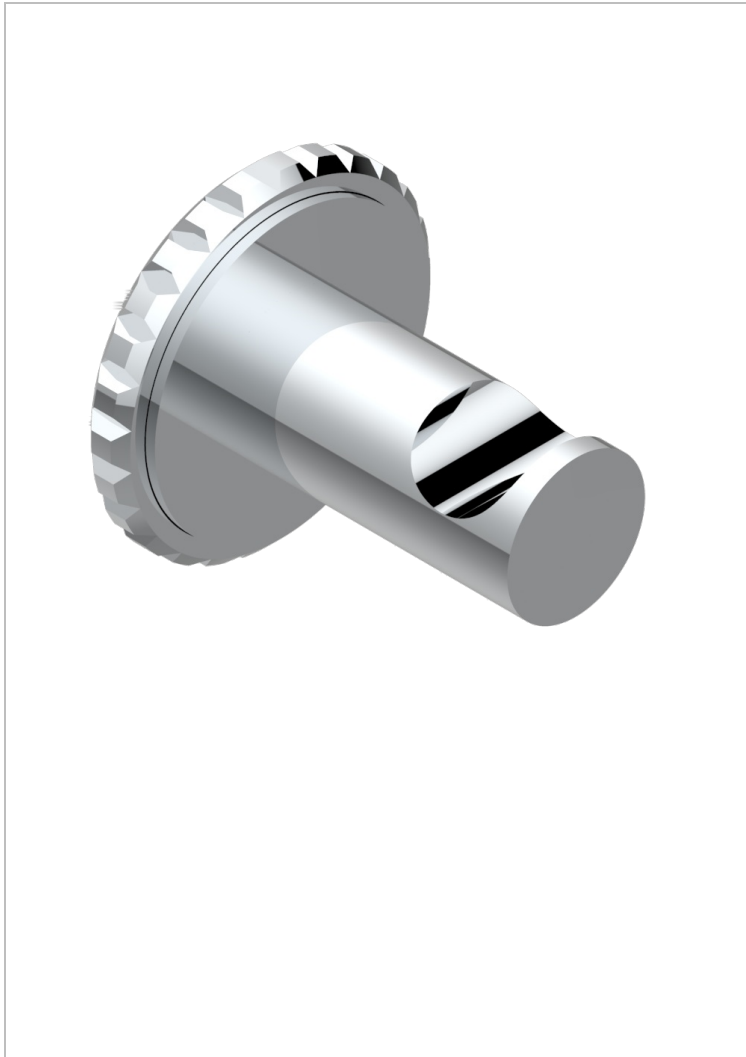

SYSTEM CRISTAL A MANETTES

G9K-517

Porte-peignoir

THG[®]
PARIS

64845

08/12/2020

CARACTÉRISTIQUES

- System Cristal à manettes
- Porte-peignoir

FINITIONS DISPONIBLES

Bronze clair - D01
Chromé - A02
Chromé mat - C02
Doré brillant - F01
Doré mat - F07
Nickel brillant - B01

Nickel mat - C01
Noir mat céramique - D30
Or pâle - F30
Or pâle mat - F31
Pvd blush - H62
Pvd blush mat - H60

Vieux cuivre rouge mat - H07
Vieux nickel - H28