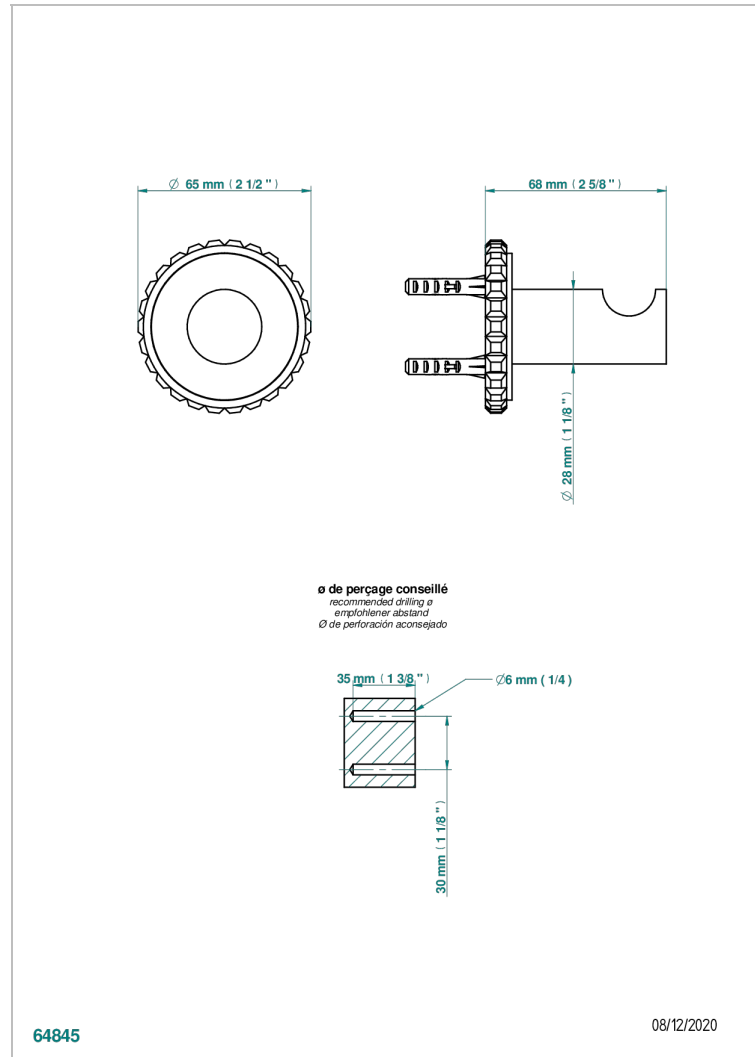

# SYSTEM CRYSTAL WITH LEVER

G9K-517

Percha de baño

THG<sup>®</sup>  
PARIS

64845

08/12/2020

## CARACTERÍSTICAS

- System Crystal with lever
- Percha de baño

Pvd umber - H66  
Pvd umber mate - H67