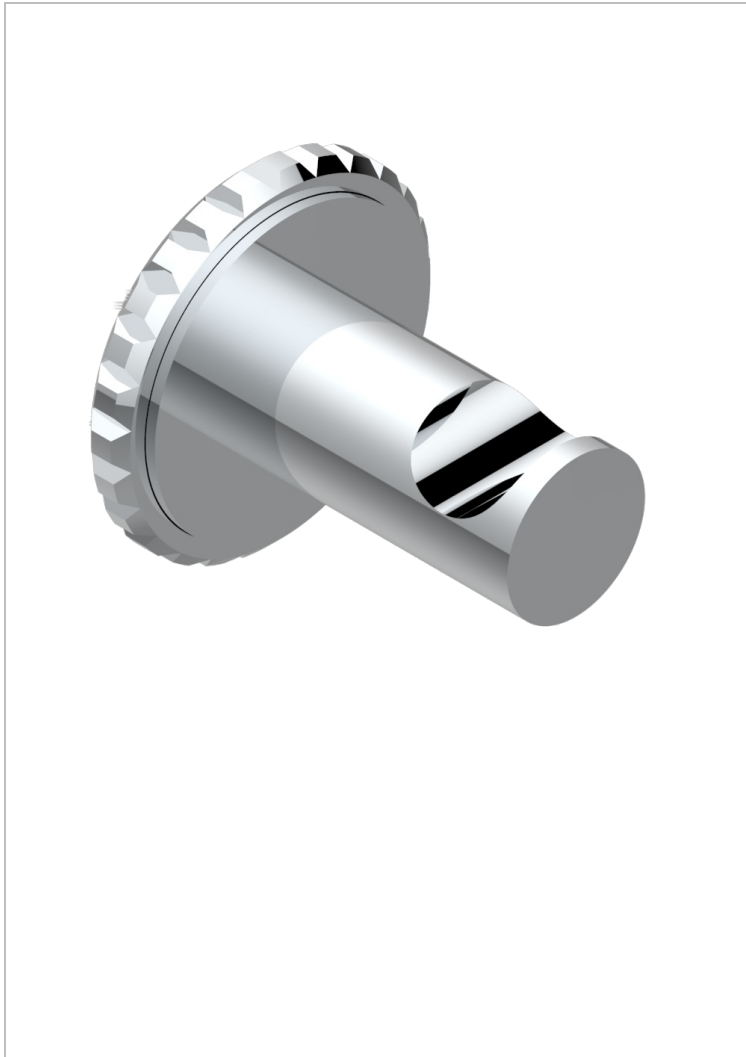

# SYSTEM CRYSTAL WITH LEVER

G9K-517

Percha de baño

THG<sup>®</sup>  
PARIS

64845

08/12/2020

## CARACTERÍSTICAS

- System Crystal with lever
- Percha de baño

## ACABADOS DISPONIBLES

Bronce claro - D01  
Cerámica negra mate - D30  
Cobre viejo mate - H07  
Cromo - A02  
Cromo mate - C02  
Dorado - F01

Dorado mate - F07  
Dorado pálido - F30  
Dorado pálido mate (sin barniz) - F31  
Níquel - B01  
Níquel mate - C01  
Níquel viejo - H28