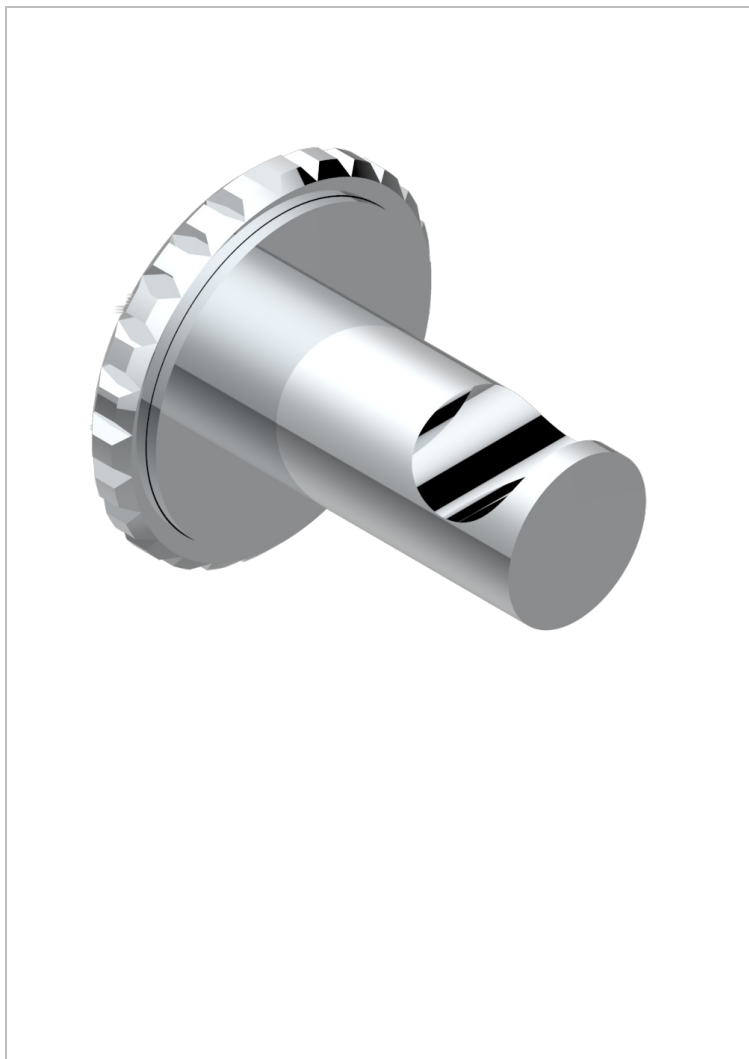

SYSTEM CRISTAL A MANETTES

G9K-517

Porte-peignoir

THG[®]
PARIS

64845

08/12/2020

CARACTÉRISTIQUES

- System Cristal à manettes
- Porte-peignoir

FINITIONS DISPONIBLES

Bronze clair - D01
Chromé - A02
Chromé mat - C02
Doré brillant - F01
Doré mat - F07
Nickel brillant - B01

Nickel mat - C01
Noir mat céramique - D30
Or pâle - F30
Or pâle mat - F31
Pvd blush - H62
Pvd blush mat - H60

Vieux cuivre rouge mat - H07
Vieux nickel - H28