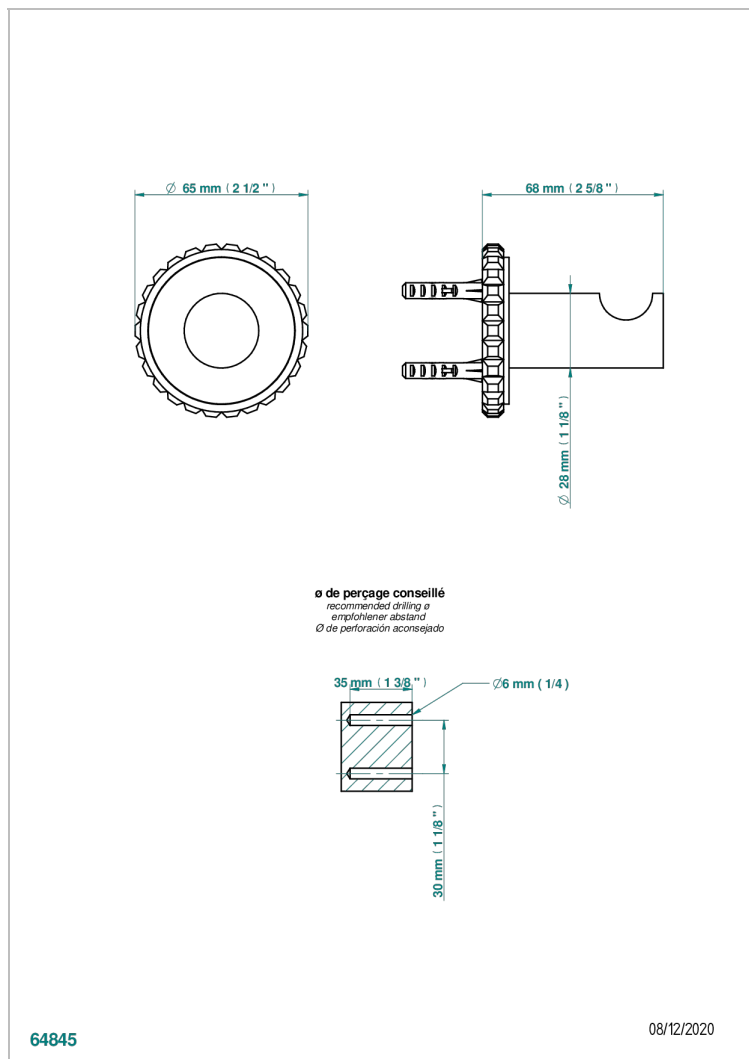

SYSTEM CRISTAL A MANETTES

G9K-517

Porte-peignoir

THG[®]
PARIS

64845

08/12/2020

CARACTÉRISTIQUES

- System Cristal à manettes
- Porte-peignoir

FINITIONS DISPONIBLES

Bronze clair - D01
Chromé - A02
Chromé mat - C02
Doré brillant - F01
Doré mat - F07
Nickel brillant - B01

Nickel mat - C01
Noir mat céramique - D30
Or pâle - F30
Or pâle mat - F31
Pvd blush - H62
Pvd blush mat - H60

Vieux cuivre rouge mat - H07
Vieux nickel - H28