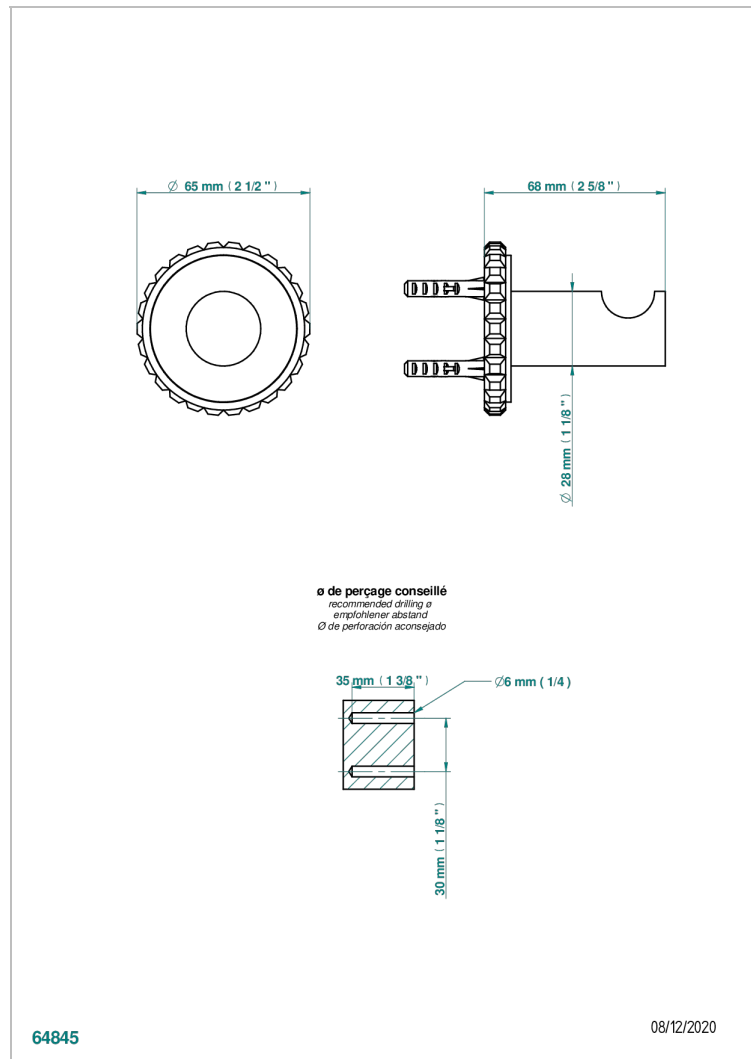

SYSTEM CRYSTAL WITH LEVER

G9K-517

浴衣钩

64845

08/12/2020

特色

- System Crystal with lever
- 浴衣钩

可选饰面

哑光铬 - C02
哑光镍 - C01
复古镍 - H28
抛光金 (24K金) - F01
抛光铬 - A02
抛光镍 - B01

浅金 - F30
漆面铜 - D01