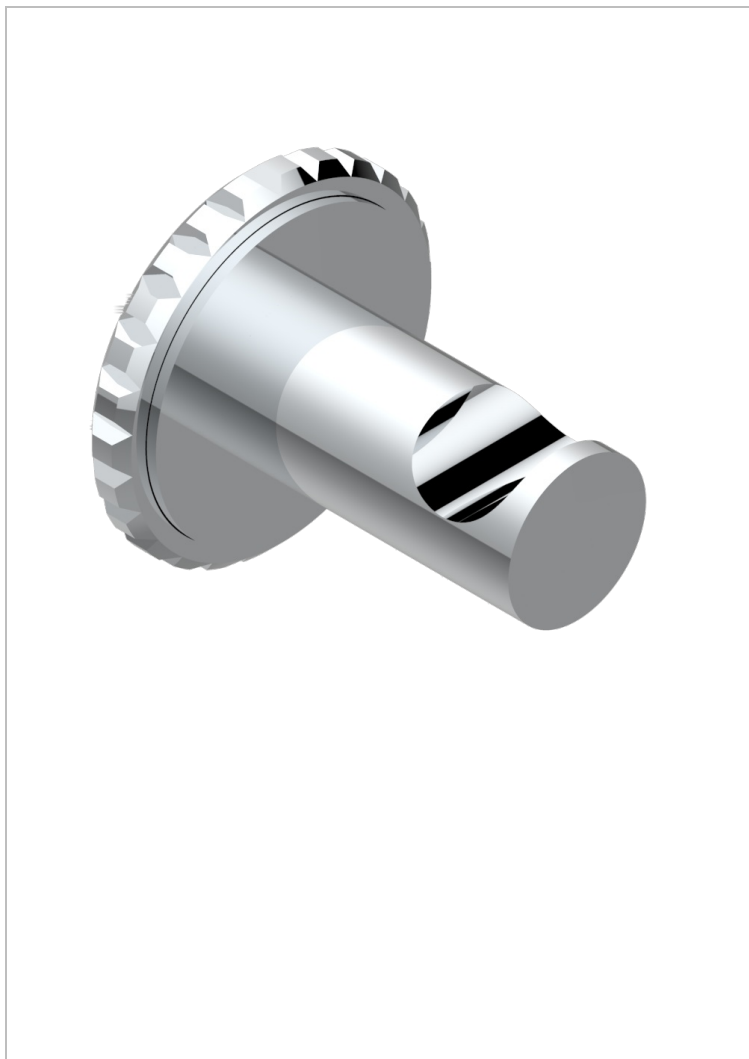

SYSTEM CRYSTAL WITH LEVER

G9K-517

浴衣钩

64845

08/12/2020

特色

- System Crystal with lever
- 浴衣钩

可选饰面

Black ceram - D30
Blush PVD - H62
Graphite PVD - H64
Matt Umber PVD - H67
Matt blush PVD - H60
Matt graphite PVD - H65

PVD哑光棕铜 - F34
PVD哑光金 - H53
PVD哑光铜 - H50
PVD哑光镍 - H56
PVD抛光铜 - H49
PVD棕铜 - F33

PVD金色 - H52
PVD镍 - H55
Umber PVD - H66
哑光复古铜 - H07
哑光浅金 - F31
哑光金 - F07

哑光铬 - C02
哑光镍 - C01
复古镍 - H28
抛光金 (24K金) - F01
抛光铬 - A02
抛光镍 - B01

浅金 - F30
漆面铜 - D01