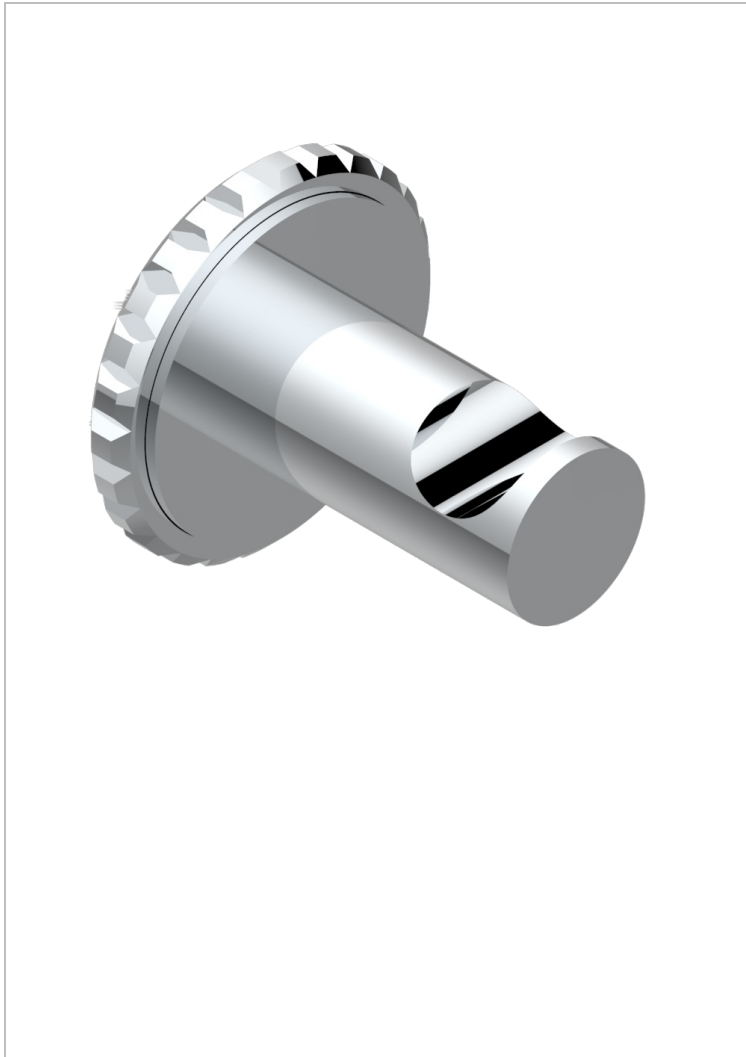

# SYSTEM HOWLITE A MANETTES

G9H-517

Porte-peignoir

THG<sup>®</sup>  
PARIS

64845

08/12/2020

## CARACTÉRISTIQUES

- System Howlite à manettes
- Porte-peignoir

## FINITIONS DISPONIBLES

Bronze clair - D01  
Chromé - A02  
Chromé mat - C02  
Doré brillant - F01  
Doré mat - F07  
Nickel brillant - B01

Nickel mat - C01  
Noir mat céramique - D30  
Or pâle - F30  
Or pâle mat - F31  
Pvd blush - H62  
Pvd blush mat - H60

Vieux cuivre rouge mat - H07  
Vieux nickel - H28