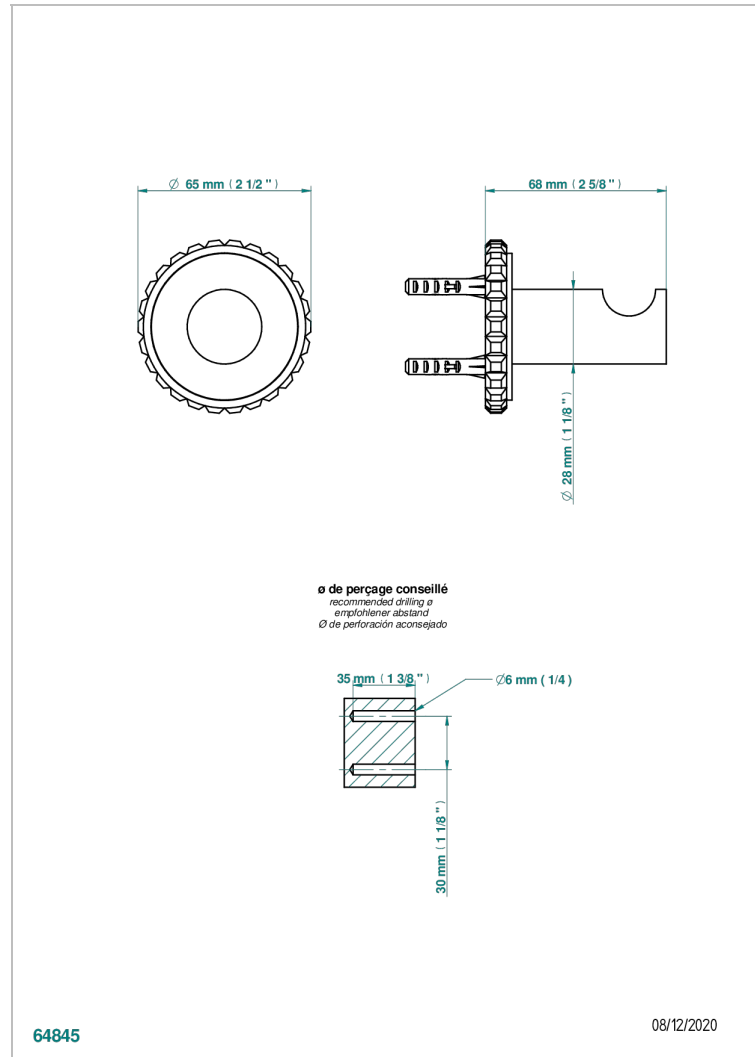

# SYSTEM HOWLITE A MANETTES

G9H-517

Porte-peignoir

THG<sup>®</sup>  
PARIS

64845

08/12/2020

## CARACTÉRISTIQUES

- System Howlite à manettes
- Porte-peignoir

Vieux cuivre rouge mat - H07  
Vieux nickel - H28