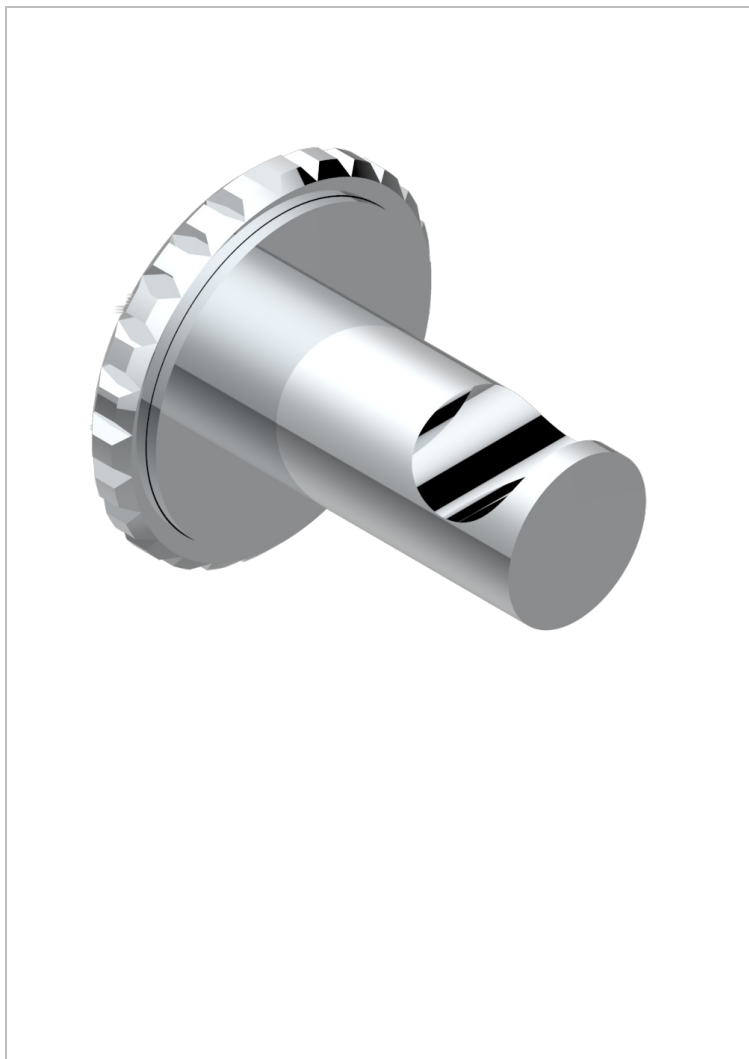

# SYSTEM HOWLITE WITH LEVER

G9H-517

Percha de baño

THG<sup>®</sup>  
PARIS

## CARACTERÍSTICAS

- System Howlite with lever
- Percha de baño

## ACABADOS DISPONIBLES

Bronce claro - D01  
Cerámica negra mate - D30  
Cobre viejo mate - H07  
Cromo - A02  
Cromo mate - C02  
Dorado - F01

Dorado mate - F07  
Dorado pálido - F30  
Dorado pálido mate (sin barniz) - F31  
Níquel - B01  
Níquel mate - C01  
Níquel viejo - H28