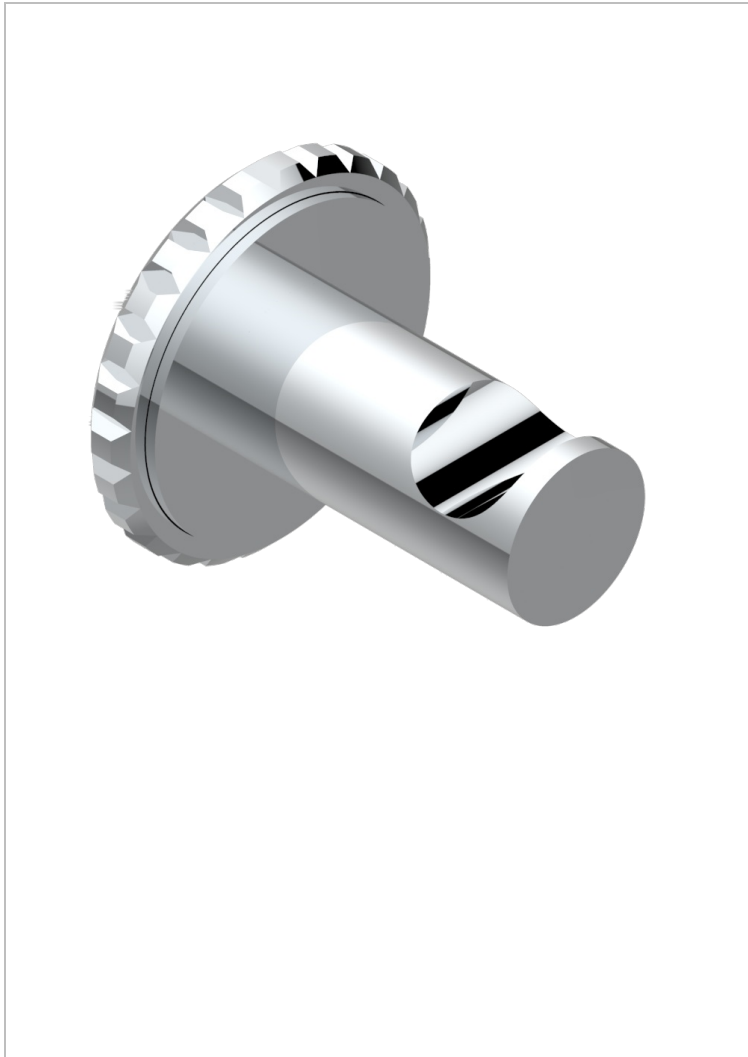

SYSTEM SQUARED METAL WITH LEVER

G9F-517

Percha de baño

THG[®]
PARIS

64845

08/12/2020

CARACTERÍSTICAS

- System Squared Metal with lever
- Percha de baño

ACABADOS DISPONIBLES

Bronce claro - D01
Cerámica negra mate - D30
Cobre viejo mate - H07
Cromo - A02
Cromo mate - C02
Dorado - F01

Dorado mate - F07
Dorado pálido - F30
Dorado pálido mate (sin barniz) - F31
Níquel - B01
Níquel mate - C01
Níquel viejo - H28

Polished chrome with gold inlay - GA1
Pvd blush - H62
Pvd blush mate - H60
Pvd color latón - H49
Pvd color latón mate - H50
Pvd color níquel - H55

Pvd color níquel mate - H56
Pvd color oro - H52
Pvd color oro mate - H53
Pvd grafito - H64
Pvd grafito mate - H65
Pvd marrón bronce - F33