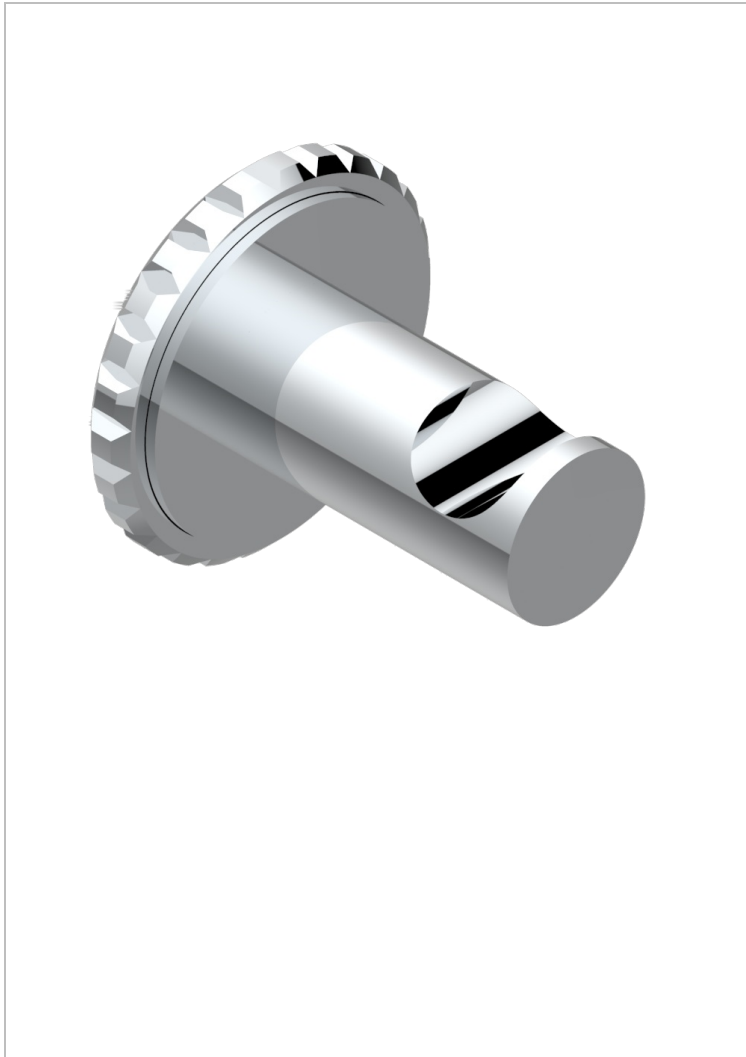

SYSTEM SQUARED METAL WITH LEVER

G9F-517

Percha de baño

THG[®]
PARIS

64845

08/12/2020

CARACTERÍSTICAS

- System Squared Metal with lever
- Percha de baño

ACABADOS DISPONIBLES

Bronce claro - D01
Cerámica negra mate - D30
Cobre viejo mate - H07
Cromo - A02
Cromo mate - C02
Dorado - F01

Dorado mate - F07
Dorado pálido - F30
Dorado pálido mate (sin barniz) - F31
Níquel - B01
Níquel mate - C01
Níquel viejo - H28

Polished chrome with gold inlay - GA1
Pvd blush - H62
Pvd blush mate - H60
Pvd color latón - H49
Pvd color latón mate - H50
Pvd color níquel - H55

Pvd color níquel mate - H56
Pvd color oro - H52
Pvd color oro mate - H53
Pvd grafito - H64
Pvd grafito mate - H65
Pvd marrón bronce - F33