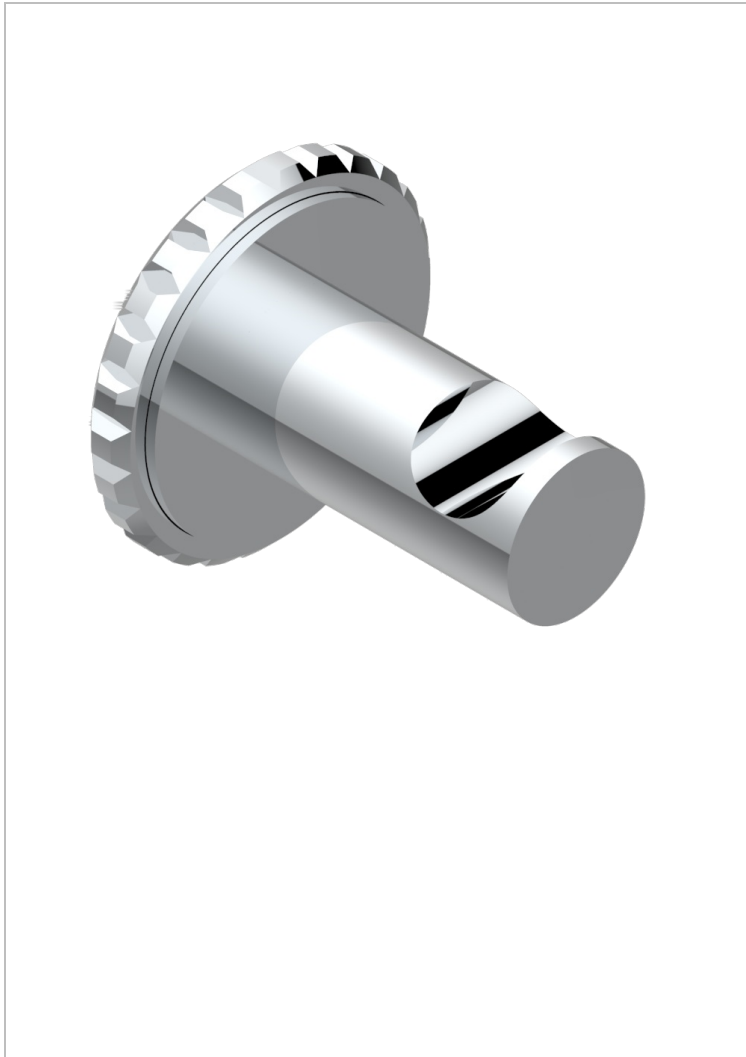

SYSTEM SQUARED METAL WITH LEVER

G9F-517

Percha de baño

THG[®]
PARIS

CARACTERÍSTICAS

- System Squared Metal with lever
- Percha de baño

ACABADOS DISPONIBLES

Bronce claro - D01
Cerámica negra mate - D30
Cobre viejo mate - H07
Cromo - A02
Cromo mate - C02
Dorado - F01

Dorado mate - F07
Dorado pálido - F30
Dorado pálido mate (sin barniz) - F31
Níquel - B01
Níquel mate - C01
Níquel viejo - H28

Polished chrome with gold inlay - GA1
Pvd blush - H62
Pvd blush mate - H60
Pvd color latón - H49
Pvd color latón mate - H50
Pvd color níquel - H55