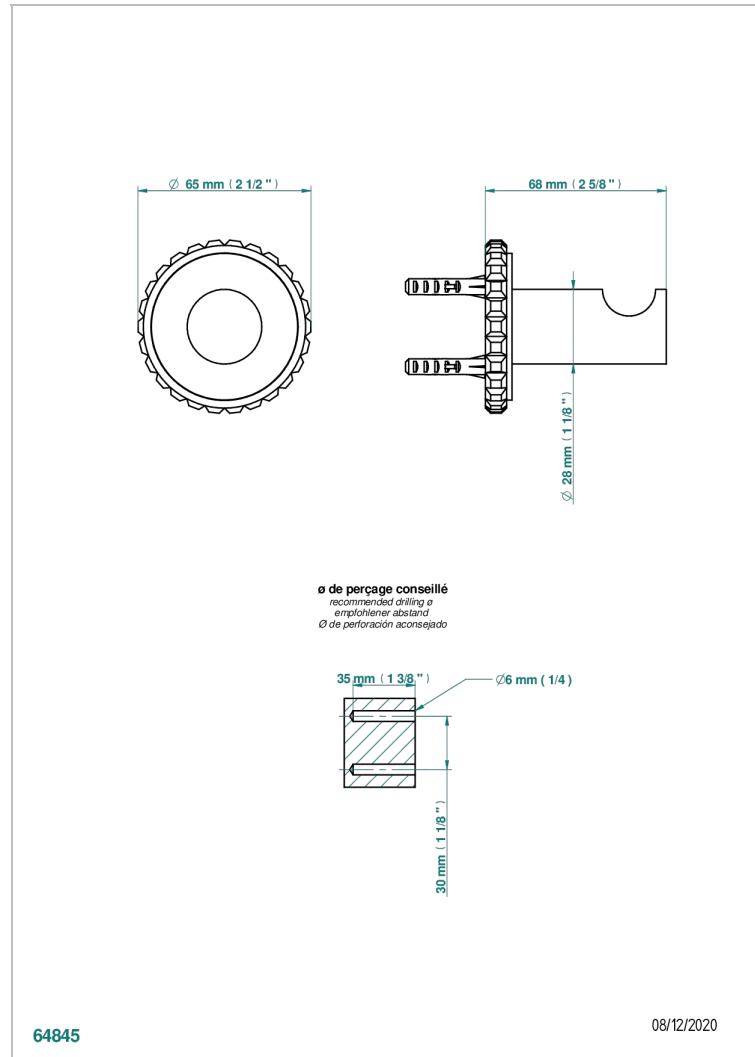

SYSTEM SQUARED METAL WITH LEVER

G9F-517

Percha de baño

THG[®]
PARIS

CARACTERÍSTICAS

- System Squared Metal with lever
- Percha de baño

ACABADOS DISPONIBLES

Bronce claro - D01
Cerámica negra mate - D30
Cobre viejo mate - H07
Cromo - A02
Cromo mate - C02
Dorado - F01

Dorado mate - F07
Dorado pálido - F30
Dorado pálido mate (sin barniz) - F31
Níquel - B01
Níquel mate - C01
Níquel viejo - H28

Polished chrome with gold inlay - GA1
Pvd blush - H62
Pvd blush mate - H60
Pvd color latón - H49
Pvd color latón mate - H50
Pvd color níquel - H55

Pvd color níquel mate - H56
Pvd color oro - H52
Pvd color oro mate - H53
Pvd grafito - H64
Pvd grafito mate - H65
Pvd marrón bronce - F33

Pvd marrón bronce mate - F34
Pvd umber - H66
Pvd umber mate - H67