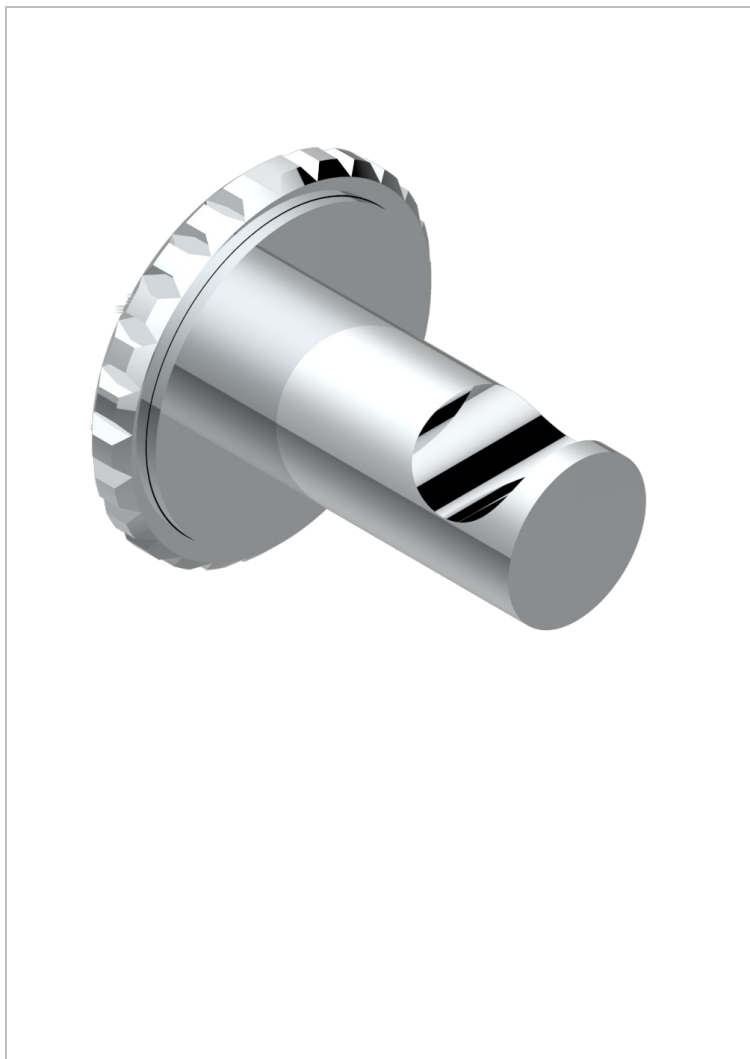

SYSTEM SQUARED METAL WITH LEVER

G9F-517

浴衣钩

64845

08/12/2020

特色

- System Squared Metal with lever
- 浴衣钩

可选饰面

Black ceram - D30
Blush PVD - H62
Graphite PVD - H64
Matt Umber PVD - H67
Matt blush PVD - H60
Matt graphite PVD - H65

PVD哑光棕铜 - F34
PVD哑光金 - H53
PVD哑光铜 - H50
PVD哑光镍 - H56
PVD抛光铜 - H49
PVD棕铜 - F33

PVD金色 - H52
PVD镍 - H55
Polished chrome with gold inlay - GA1
Umber PVD - H66
哑光复古铜 - H07
哑光浅金 - F31

哑光金 - F07
哑光铬 - C02
哑光镍 - C01
复古镍 - H28
抛光金 (24K金) - F01
抛光铬 - A02

抛光镍 - B01
浅金 - F30
漆面铜 - D01