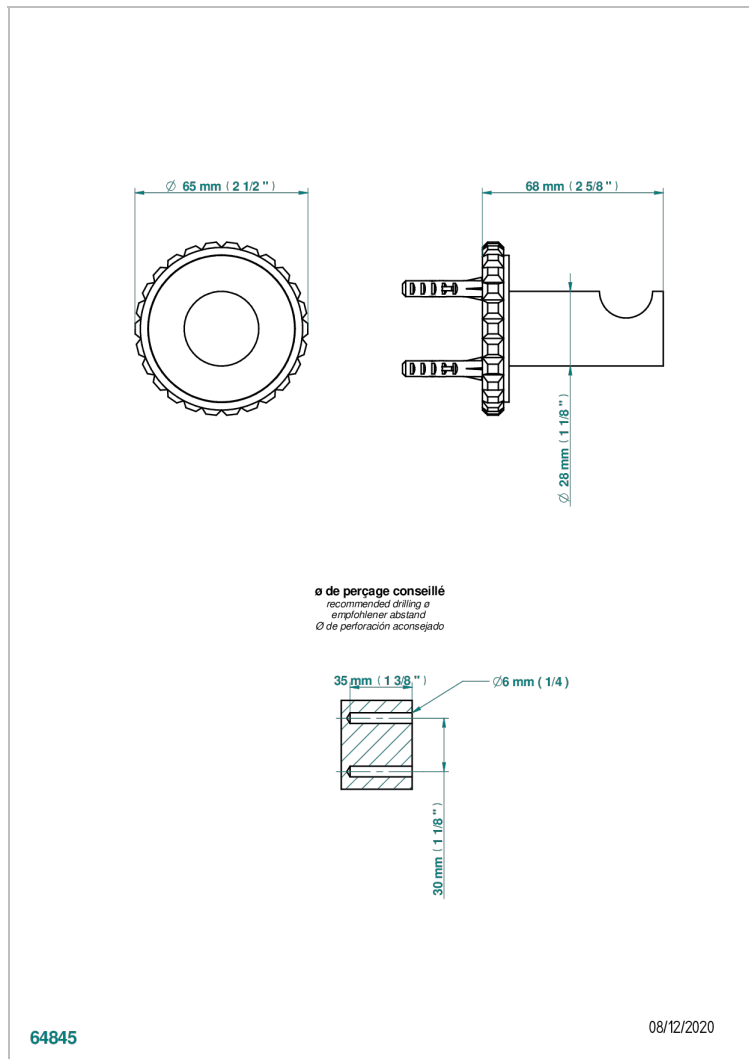

SYSTEM SQUARED METAL WITH LEVER

G9F-517

浴衣钩

64845

08/12/2020

特色

- System Squared Metal with lever
- 浴衣钩

可选饰面

哑光金 - F07
哑光铬 - C02
哑光镍 - C01
复古镍 - H28
抛光金 (24K金) - F01
抛光铬 - A02

抛光镍 - B01
浅金 - F30
漆面铜 - D01