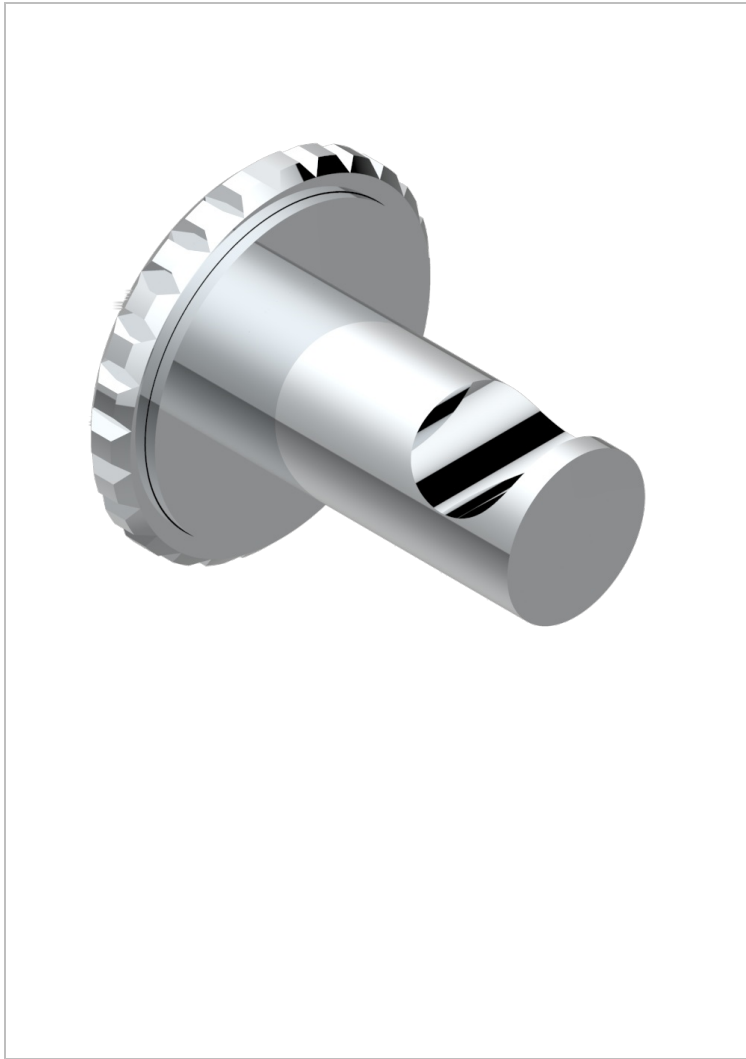

SYSTEM SQUARED METAL

G9E-517

浴衣钩

THG[®]
PARIS

64845

08/12/2020

特色

- System Squared Metal
- 浴衣钩

可选饰面

Black ceram - D30
Blush PVD - H62
Graphite PVD - H64
Matt Umber PVD - H67
Matt blush PVD - H60
Matt graphite PVD - H65

PVD哑光棕铜 - F34
PVD哑光金 - H53
PVD哑光铜 - H50
PVD哑光镍 - H56
PVD抛光铜 - H49
PVD棕铜 - F33

PVD金色 - H52
PVD镍 - H55
Polished chrome with gold inlay - GA1
Umber PVD - H66
哑光复古铜 - H07
哑光浅金 - F31

哑光金 - F07
哑光铬 - C02
哑光镍 - C01
复古镍 - H28
抛光金 (24K金) - F01
抛光铬 - A02

抛光镍 - B01
浅金 - F30
漆面铜 - D01