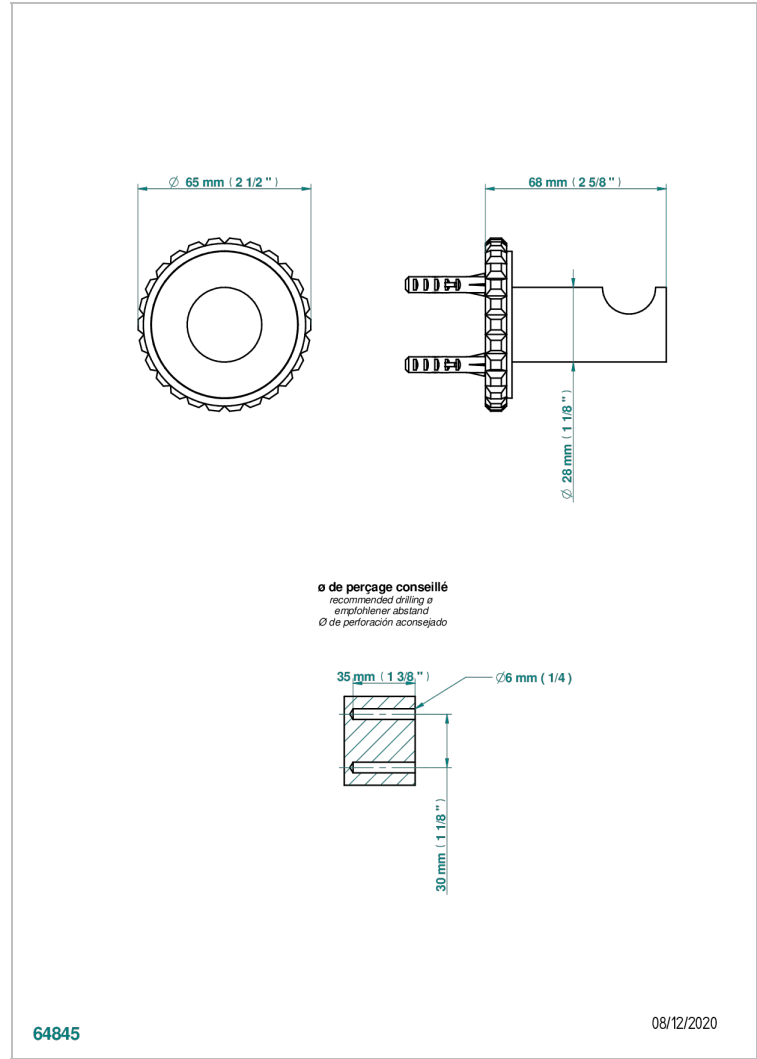

SYSTEM SQUARED METAL

G9E-517

浴衣钩

THG[®]
PARIS

64845

08/12/2020

特色

- System Squared Metal
- 浴衣钩

可选饰面

Black ceram - D30
Blush PVD - H62
Graphite PVD - H64
Matt Umber PVD - H67
Matt blush PVD - H60
Matt graphite PVD - H65

PVD哑光棕铜 - F34
PVD哑光金 - H53
PVD哑光铜 - H50
PVD哑光镍 - H56
PVD抛光铜 - H49
PVD棕铜 - F33

PVD金色 - H52
PVD镍 - H55
Polished chrome with gold inlay - GA1
Umber PVD - H66
哑光复古铜 - H07
哑光浅金 - F31

哑光金 - F07
哑光铬 - C02
哑光镍 - C01
复古镍 - H28
抛光金 (24K金) - F01
抛光铬 - A02

抛光镍 - B01
浅金 - F30
漆面铜 - D01