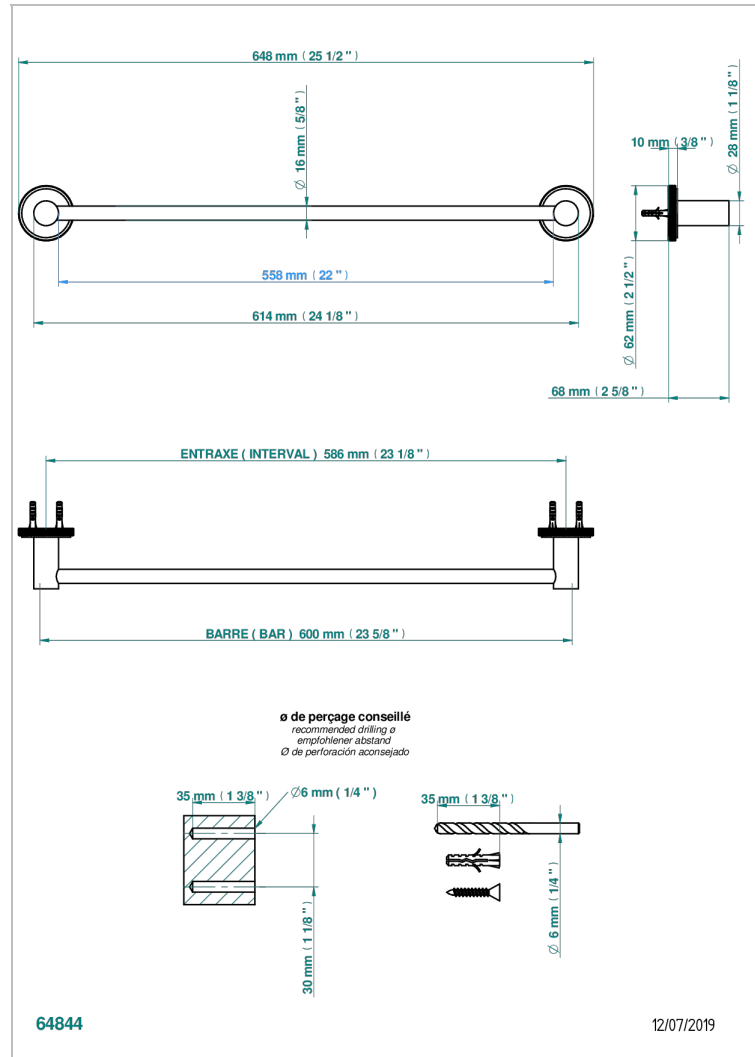

SYSTEM METAL DIAMANT A MANETTES

G9D-514/60

Porte-serviette 1 barre fixe long. 600 mm

THG[®]
PARIS

CARACTÉRISTIQUES

- System Métal Diamant à manettes
- Porte-serviette 1 barre fixe long. 600 mm

FINITIONS DISPONIBLES