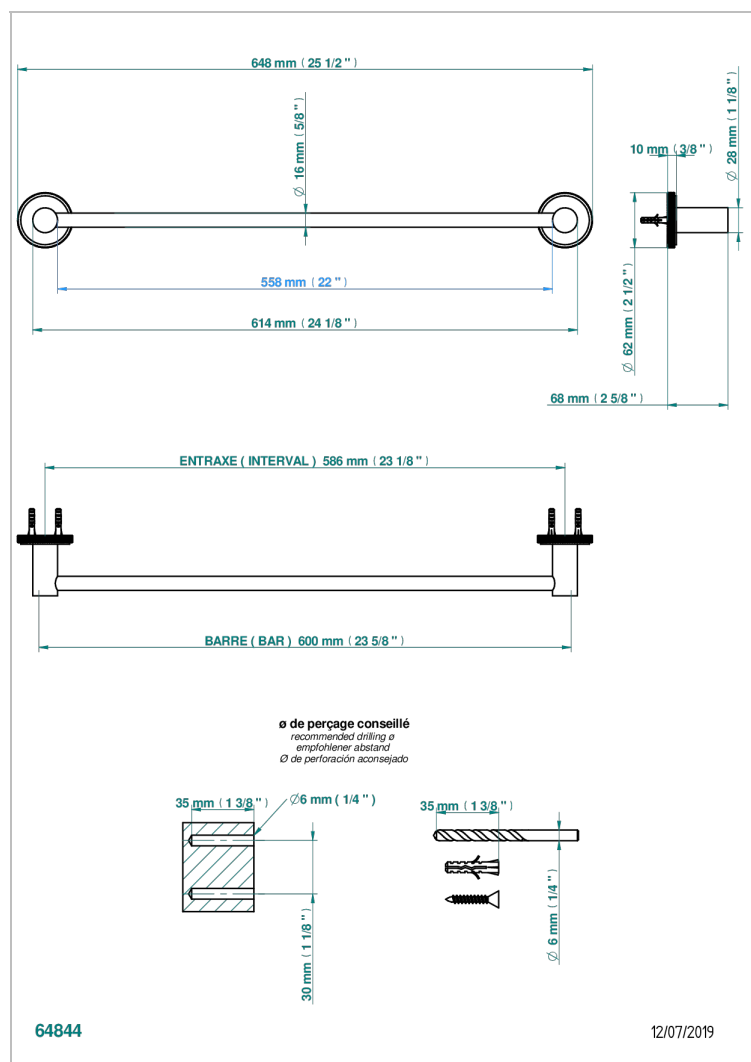

SYSTEM DIAMOND METAL WITH LEVER

G9D-514/60

Toallero lg 600 mm

CARACTERÍSTICAS

- System Diamond Metal with lever
- Toallero lg 600 mm

ACABADOS DISPONIBLES

Bronce claro - D01
Cerámica negra mate - D30
Cobre viejo mate - H07
Cromo - A02
Cromo mate - C02
Dorado - F01