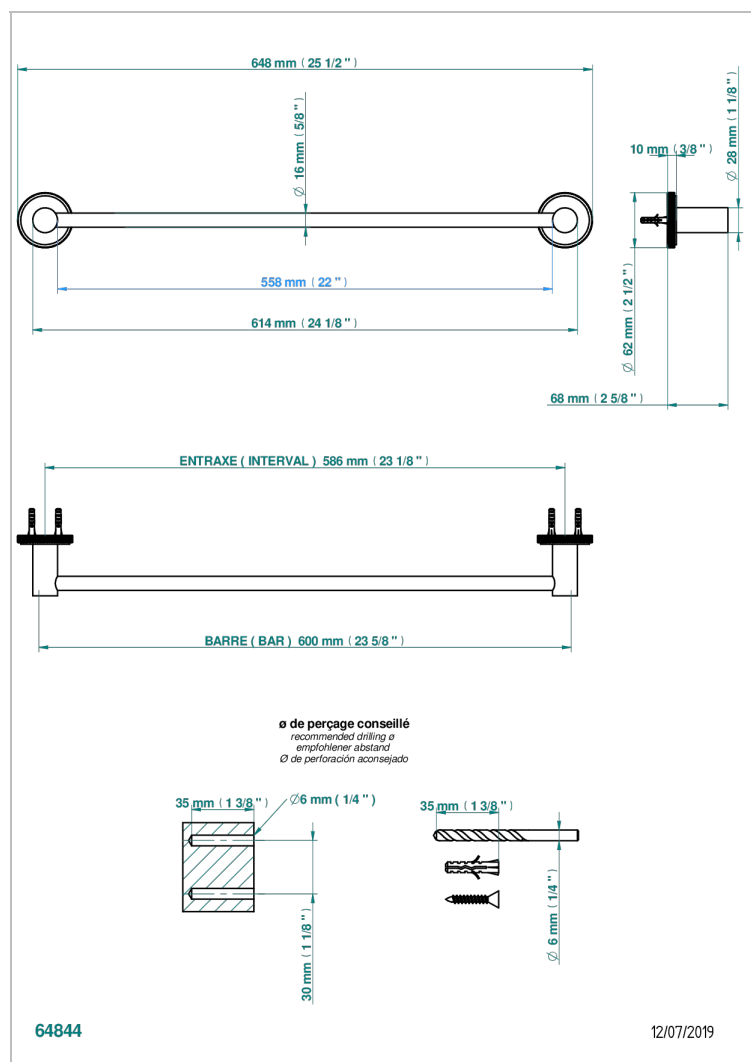

SYSTEM DIAMOND METAL WITH LEVER

G9D-514/60

单杆固定毛巾架 长600毫米

THG[®]
PARIS

特色

- System Diamond Metal with lever
- 单杆固定毛巾架 长600毫米

可选饰面

Black ceram - D30
Blush PVD - H62
Graphite PVD - H64
Matt Umber PVD - H67
Matt blush PVD - H60
Matt graphite PVD - H65

抛光镍 - B01
浅金 - F30
漆面铜 - D01