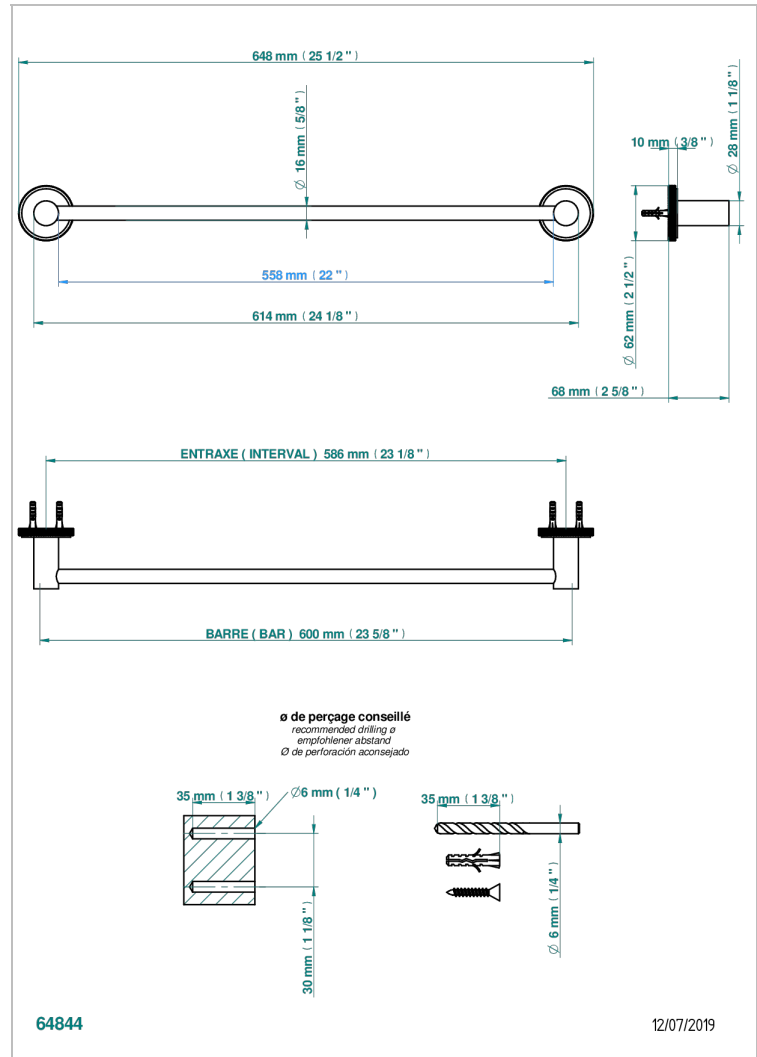

SYSTEM METAL DIAMANT

G9C-514/60

Porte-serviette 1 barre fixe long. 600 mm

THG[®]
PARIS

CARACTÉRISTIQUES

- System Métal Diamant
- Porte-serviette 1 barre fixe long. 600 mm

FINITIONS DISPONIBLES

Bronze clair - D01
Chromé - A02
Chromé insert doré - GA1
Chromé mat - C02
Doré brillant - F01
Doré mat - F07

Nickel brillant - B01
Nickel mat - C01
Noir mat céramique - D30
Or pâle - F30
Or pâle mat - F31
Pvd blush - H62

Pvd blush mat - H60
Pvd couleur bronze brown - F33
Pvd couleur bronze brown - mat - F34
Pvd couleur doré - H52
Pvd couleur doré mat - H53
Pvd couleur laiton - H49