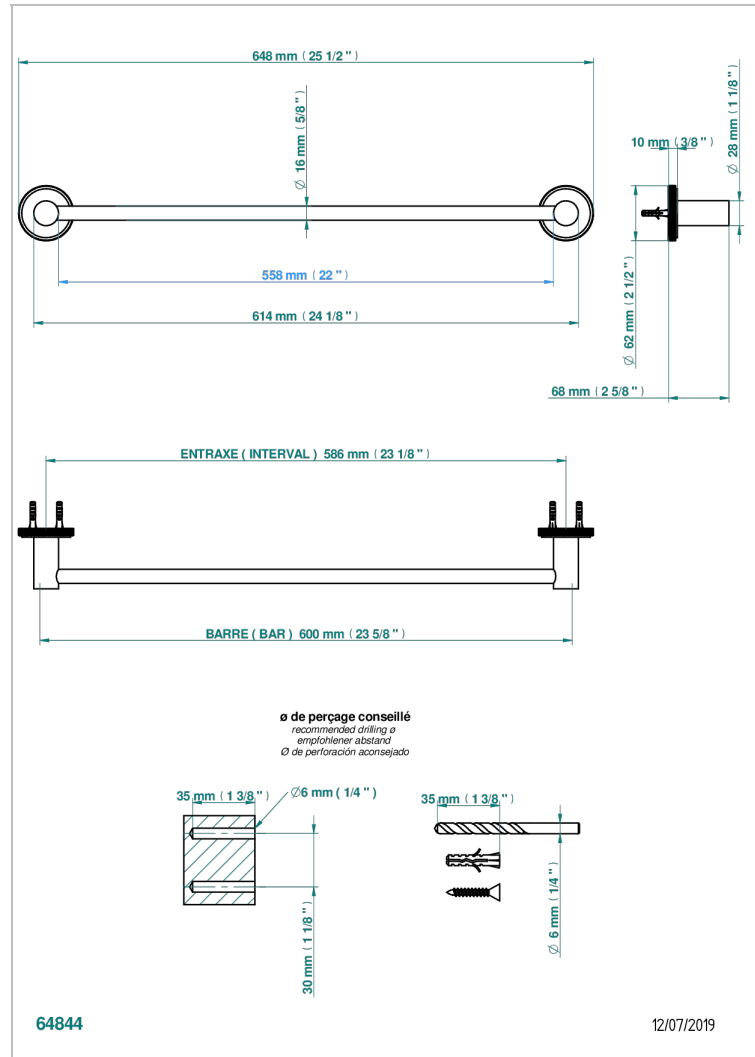

SYSTEM DIAMOND METAL

G9C-514/60

Toallero lg 600 mm

THG[®]
PARIS

CARACTERÍSTICAS

- System Diamond Metal
- Toallero lg 600 mm

ACABADOS DISPONIBLES

Bronce claro - D01
Cerámica negra mate - D30
Cobre viejo mate - H07
Cromo - A02
Cromo mate - C02
Dorado - F01