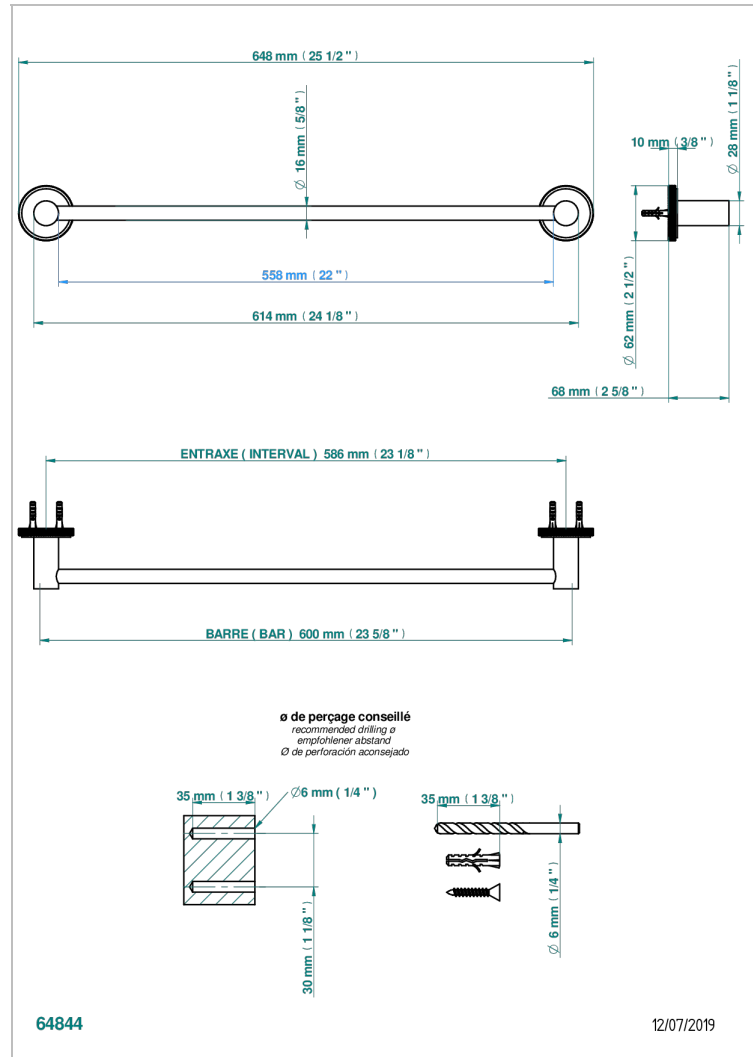

SYSTEM DIAMOND METAL

G9C-514/60

Toallero lg 600 mm

THG[®]
PARIS

CARACTERÍSTICAS

- System Diamond Metal
- Toallero lg 600 mm

ACABADOS DISPONIBLES

Bronce claro - D01
Cerámica negra mate - D30
Cobre viejo mate - H07
Cromo - A02
Cromo mate - C02
Dorado - F01