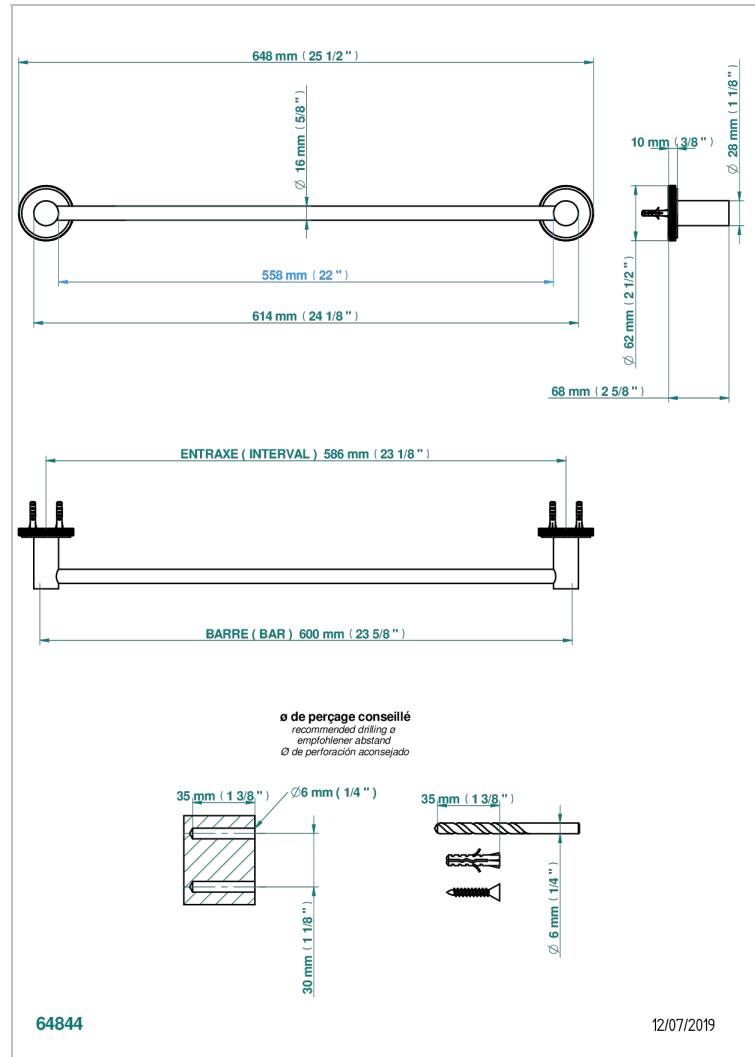

SYSTEM METAL DIAMANT

G9C-514/60

Porte-serviette 1 barre fixe long. 600 mm

THG[®]
PARIS

CARACTÉRISTIQUES

- System Métal Diamant
- Porte-serviette 1 barre fixe long. 600 mm

FINITIONS DISPONIBLES

Bronze clair - D01
Chromé - A02
Chromé insert doré - GA1
Chromé mat - C02
Doré brillant - F01
Doré mat - F07