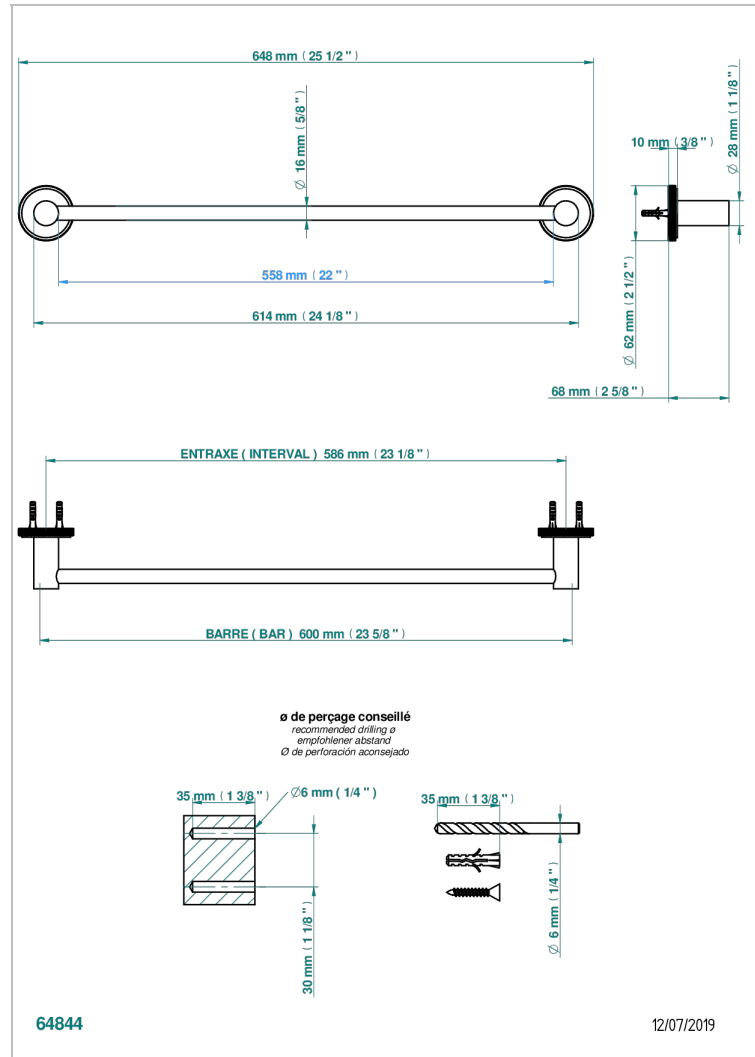

# SYSTEM DIAMOND METAL

G9C-514/60

Handtuchstange Länge 600 mm

THG<sup>®</sup>  
PARIS

## EIGENSCHAFTEN

- System Diamond Metal
- Handtuchstange Länge 600 mm