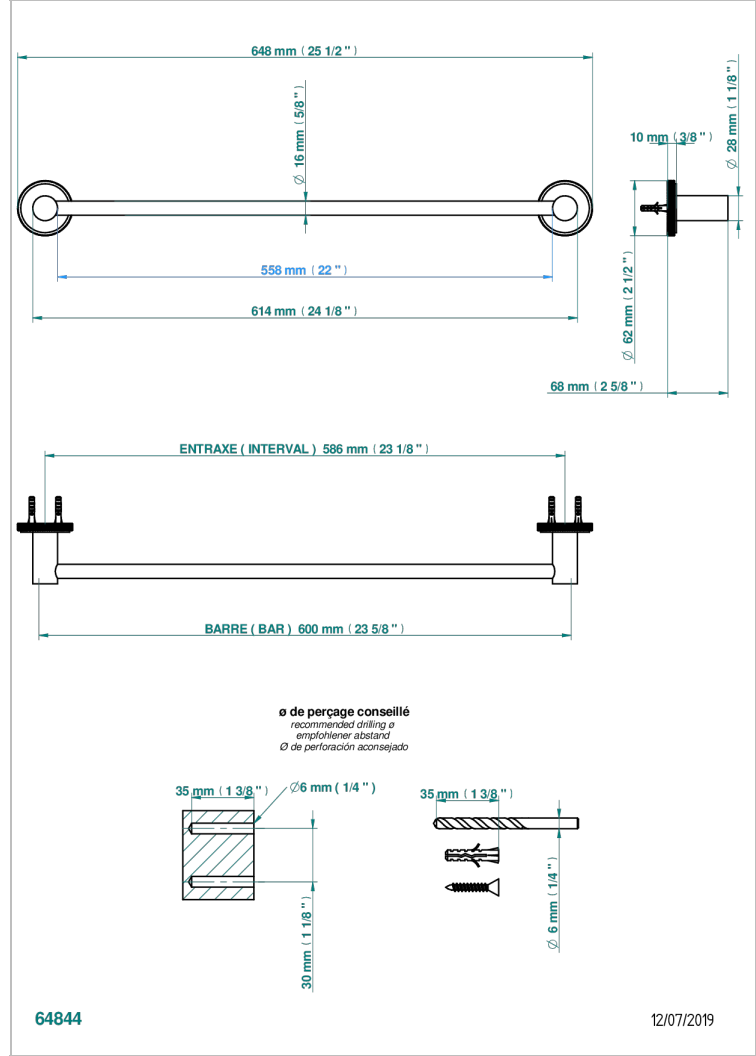

SYSTEM DIAMOND METAL

G9C-514/60

单杆固定毛巾架 长600毫米

特色

- System Diamond Metal
- 单杆固定毛巾架 长600毫米

可选饰面

- Black ceram - D30
- Blush PVD - H62
- Graphite PVD - H64
- Matt Umber PVD - H67
- Matt blush PVD - H60
- Matt graphite PVD - H65

- 哑光金 - F07
- 哑光铬 - C02
- 哑光镍 - C01
- 复古镍 - H28
- 抛光金 (24K金) - F01
- 抛光铬 - A02

- 抛光镍 - B01
- 浅金 - F30
- 漆面铜 - D01