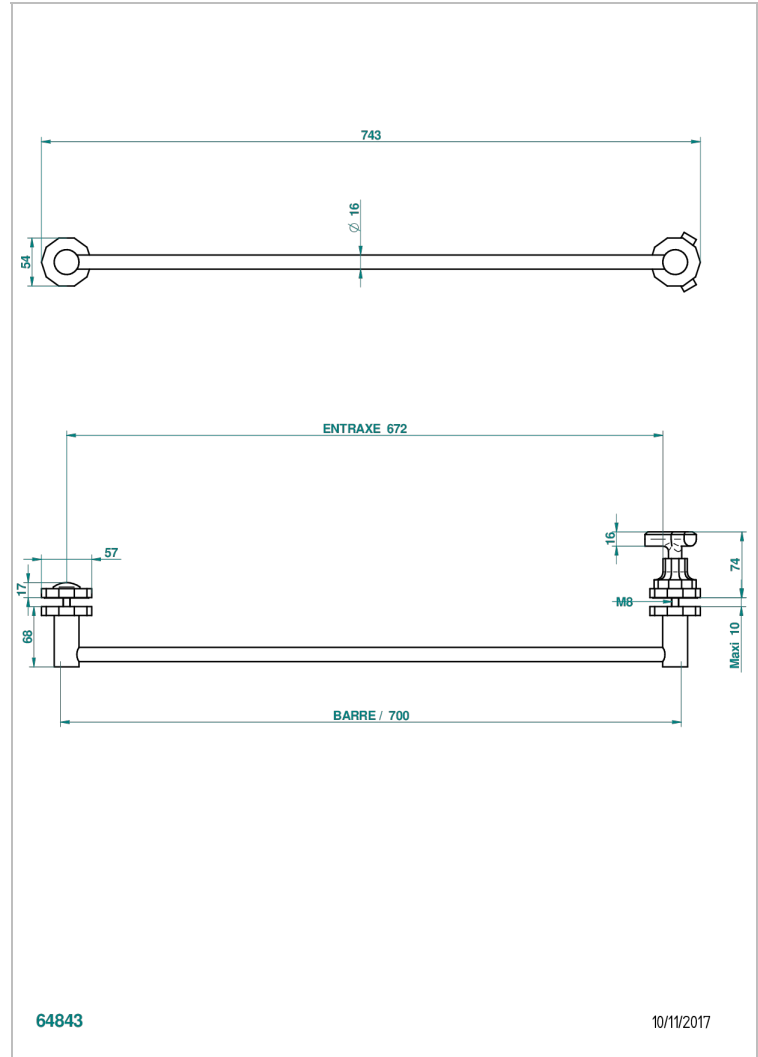

# LES ONDES

G8A-514V

THG<sup>®</sup>  
PARIS

Porte-serviette livré avec 1 barre de lg 600 mm recoupable pour montage sur porte en verre avec bouton grand modèle et rosace pleine

## CARACTÉRISTIQUES

- Les Ondes
- Porte-serviette livré avec 1 barre de lg 600 mm recoupable pour montage sur porte en verre avec bouton grand modèle et rosace pleine