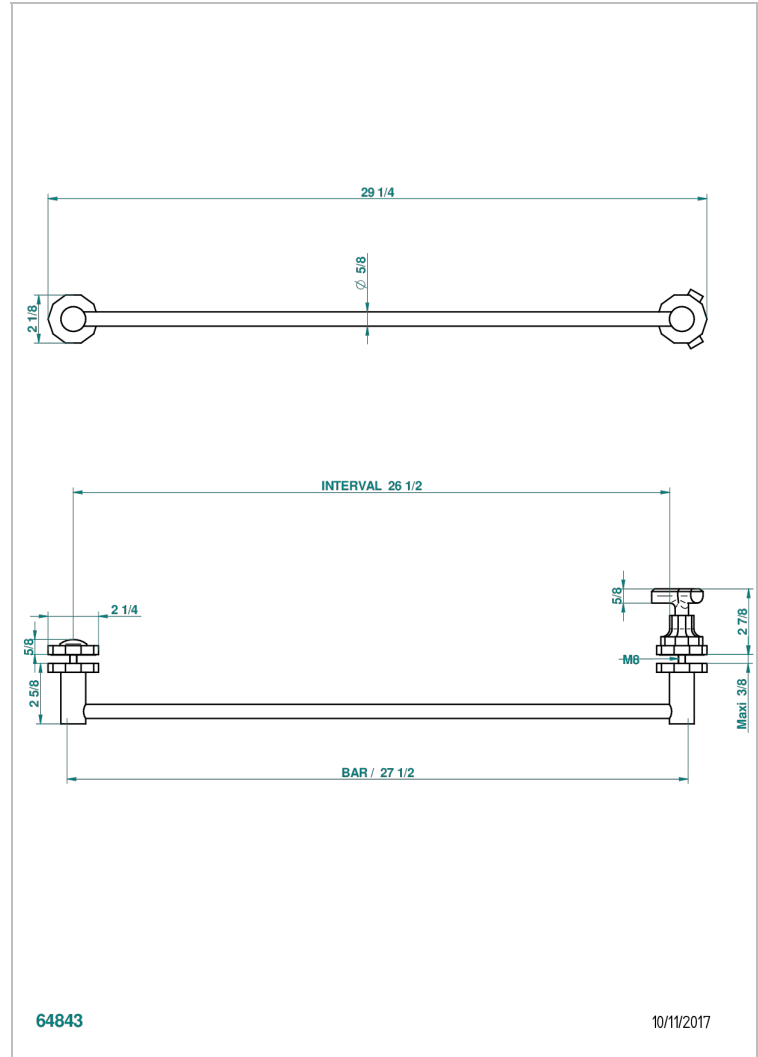

Porte-serviette livré avec 1 barre de lg 600 mm recoupable pour montage sur porte en verre avec bouton grand modèle et rosace pleine

CARACTÉRISTIQUES

- Les Ondes
- Porte-serviette livré avec 1 barre de lg 600 mm recoupable pour montage sur porte en verre avec bouton grand modèle et rosace pleine