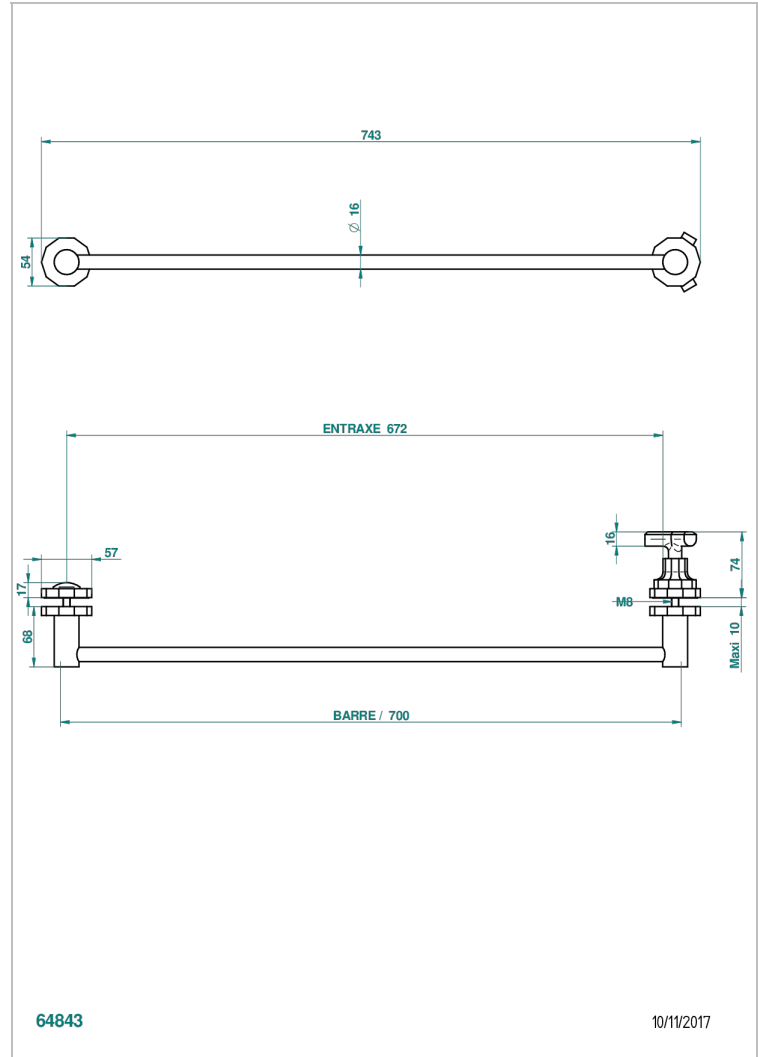

LES ONDES

G8A-514V

THG[®]
PARIS

Porte-serviette livré avec 1 barre de lg 600 mm recoupable pour montage sur porte en verre avec bouton grand modèle et rosace pleine

CARACTÉRISTIQUES

- Les Ondes
- Porte-serviette livré avec 1 barre de lg 600 mm recoupable pour montage sur porte en verre avec bouton grand modèle et rosace pleine