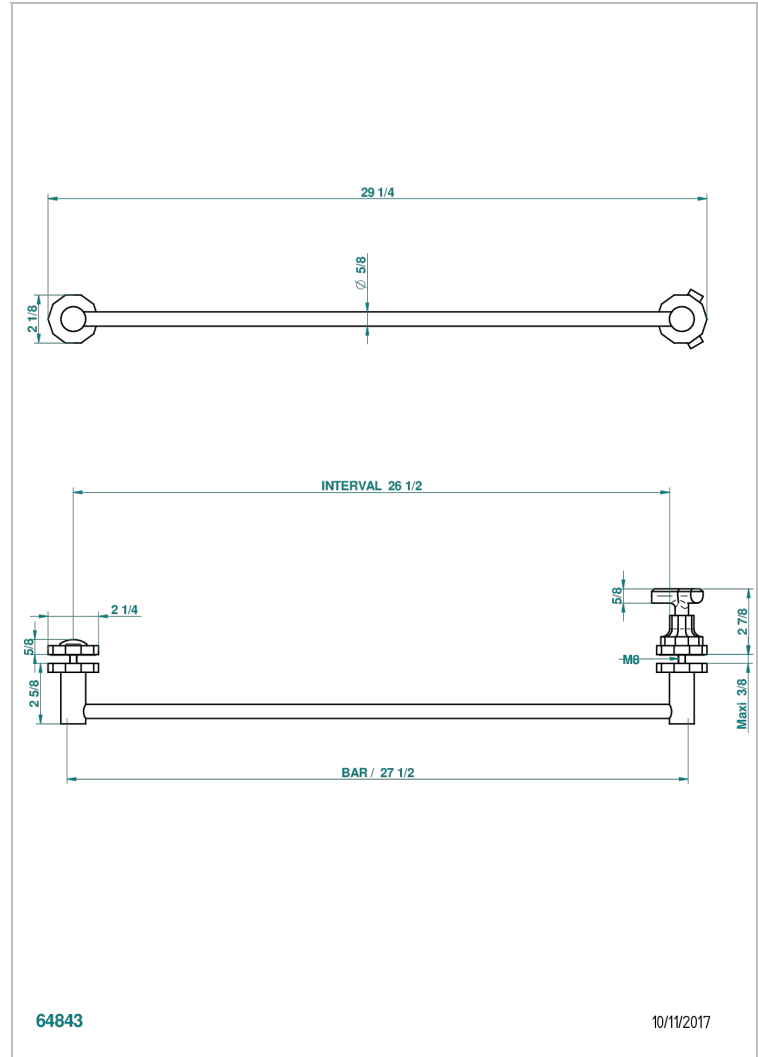

Porte-serviette livré avec 1 barre de lg 600 mm recoupable pour montage sur porte en verre avec bouton grand modèle et rosace pleine

## CARACTÉRISTIQUES

- Les Ondes
- Porte-serviette livré avec 1 barre de lg 600 mm recoupable pour montage sur porte en verre avec bouton grand modèle et rosace pleine