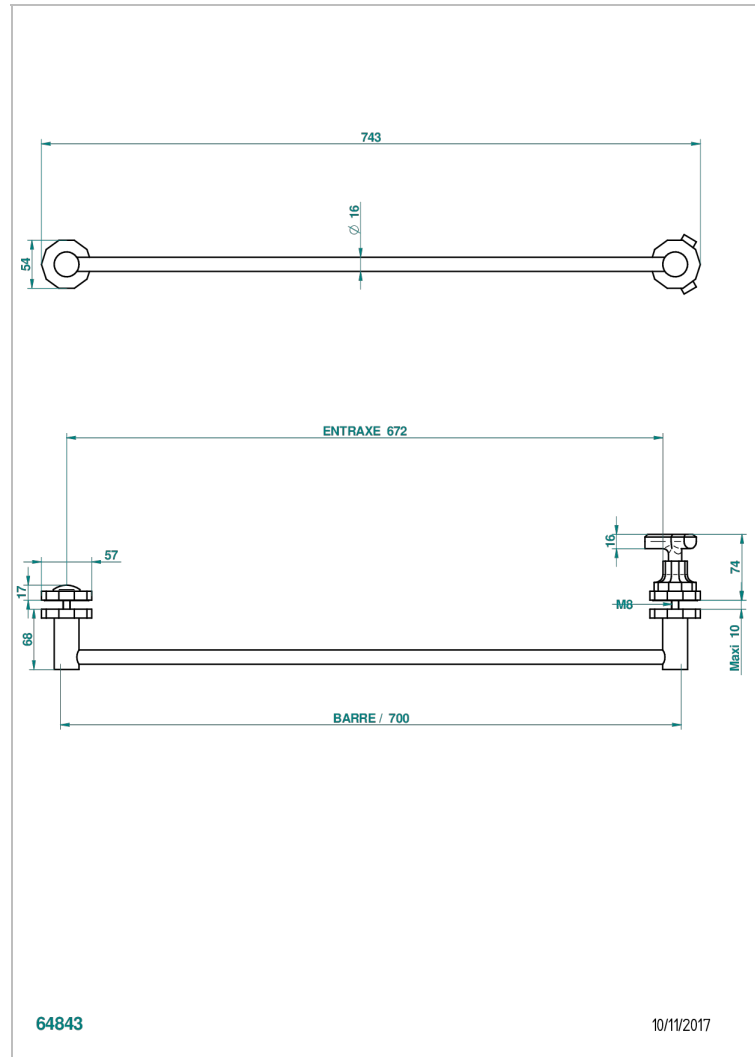

Handtuchstange Länge 600 mm, kürzbar für Montage auf Glastür, mit großem Knopf und Rosette

EIGENSCHAFTEN

- Les Ondes
- Handtuchstange Länge 600 mm, kürzbar für Montage auf Glastür, mit großem Knopf und Rosette