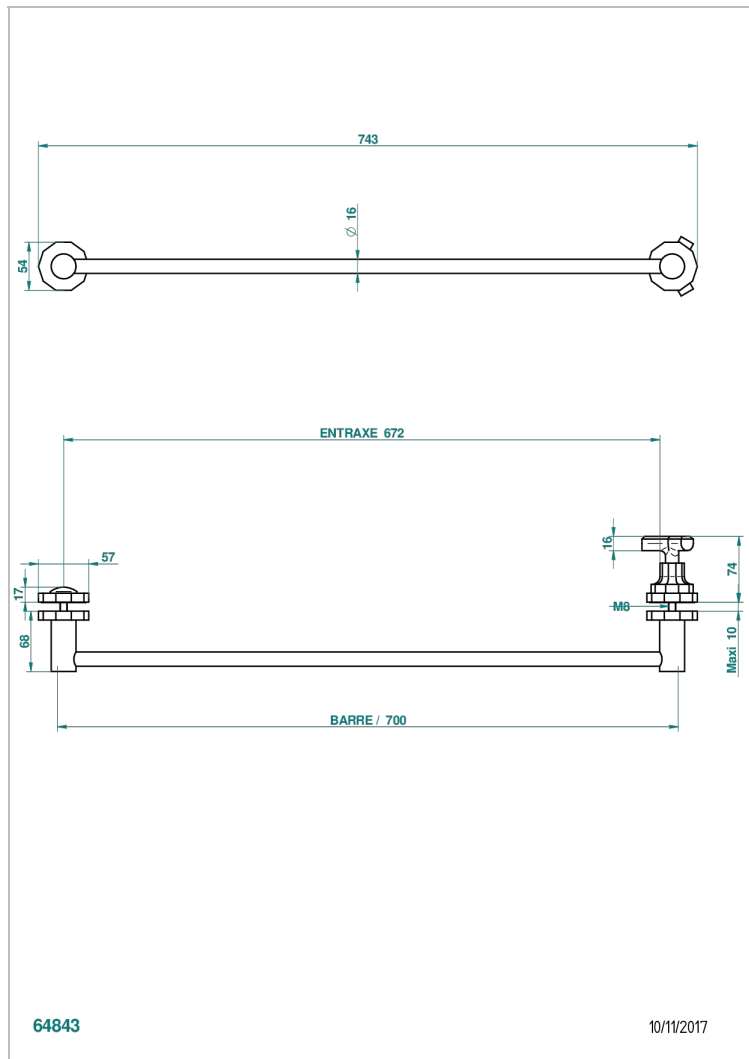

毛巾架，含一根700厘米长可裁剪杆，以便安装在玻璃门上，带大号按钮和圆形壁罩

特色

- Les Ondes
- 毛巾架，含一根700厘米长可裁剪杆，以便安装在玻璃门上，带大号按钮和圆形壁罩

可选饰面

Black ceram - D30
Blush PVD - H62
Graphite PVD - H64
Matt Umber PVD - H67
Matt blush PVD - H60
Matt graphite PVD - H65