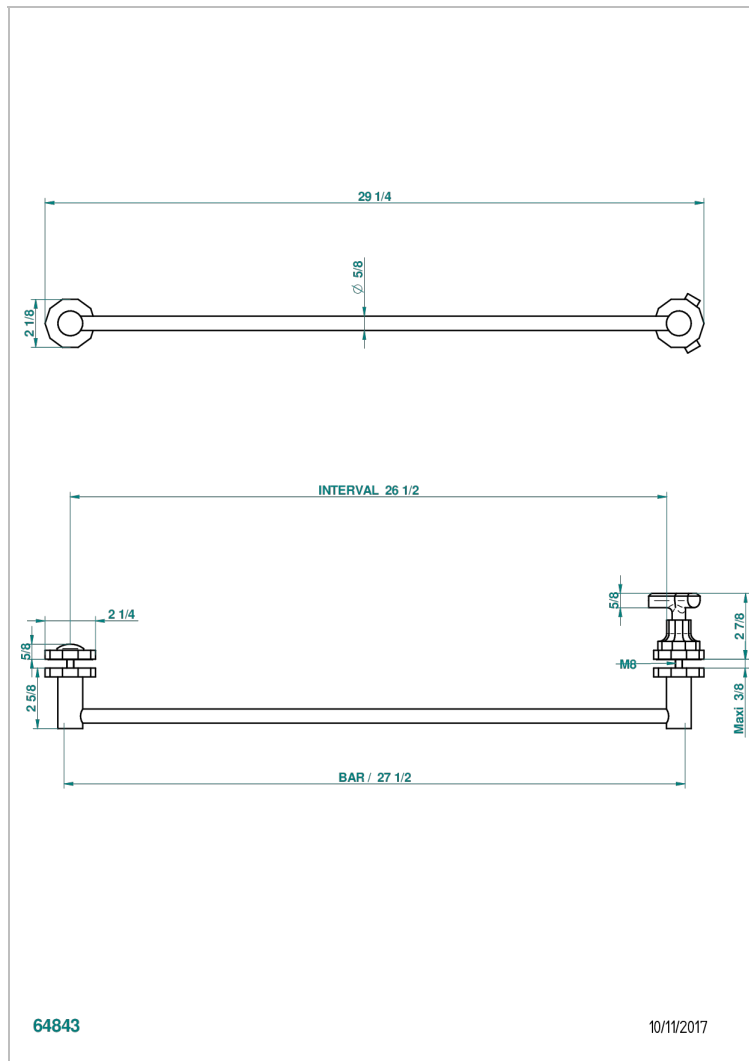

毛巾架，含一根700厘米长可裁剪杆，以便安装在玻璃门上，带大号按钮和圆形壁罩

特色

- Les Ondes
- 毛巾架，含一根700厘米长可裁剪杆，以便安装在玻璃门上，带大号按钮和圆形壁罩

可选饰面

Black ceram - D30
Blush PVD - H62
Graphite PVD - H64
Matt Umber PVD - H67
Matt blush PVD - H60
Matt graphite PVD - H65