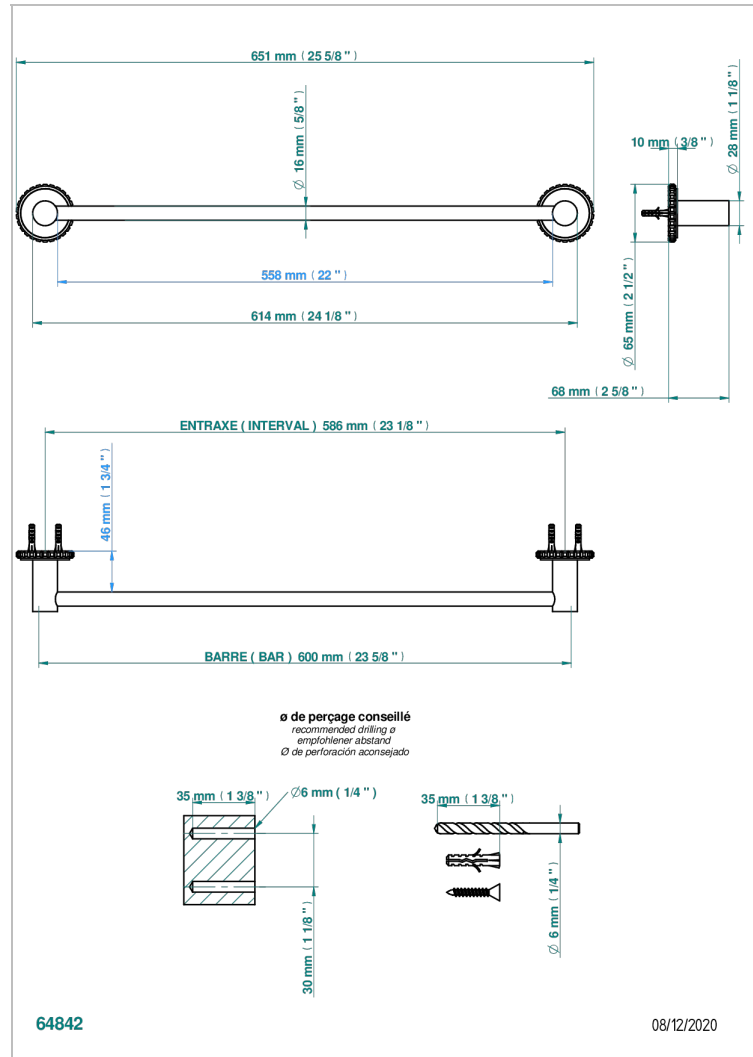

SYSTEM CRISTAL A MANETTES

G9K-514/60

Porte-serviette 1 barre fixe long. 600 mm

THG[®]
PARIS

CARACTÉRISTIQUES

- System Cristal à manettes
- Porte-serviette 1 barre fixe long. 600 mm

FINITIONS DISPONIBLES

Bronze clair - D01
Chromé - A02
Chromé mat - C02
Doré brillant - F01
Doré mat - F07
Nickel brillant - B01

Nickel mat - C01
Noir mat céramique - D30
Or pâle - F30
Or pâle mat - F31
Pvd blush - H62
Pvd blush mat - H60

Pvd couleur bronze brown - F33
Pvd couleur bronze brown - mat - F34
Pvd couleur doré - H52
Pvd couleur doré mat - H53
Pvd couleur laiton - H49
Pvd couleur laiton mat - H50