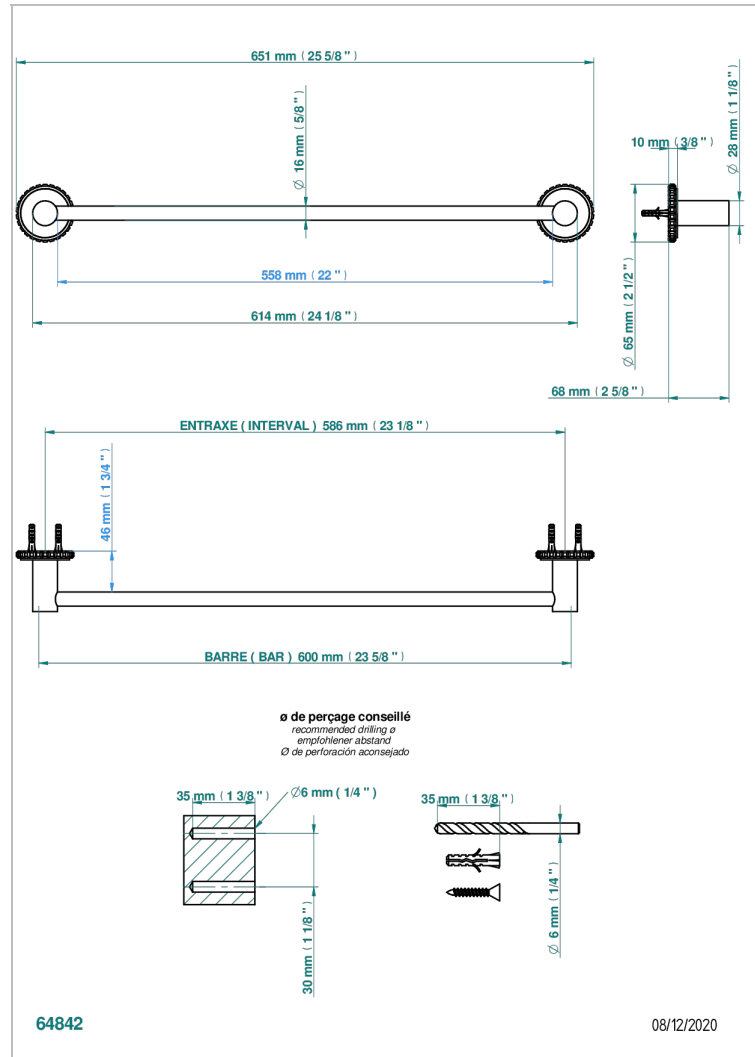

SYSTEM CRYSTAL WITH LEVER

G9K-514/60

Toallero lg 600 mm

THG[®]
PARIS

CARACTERÍSTICAS

- System Crystal with lever
- Toallero lg 600 mm

ACABADOS DISPONIBLES

Bronce claro - D01
Cerámica negra mate - D30
Cobre viejo mate - H07
Cromo - A02
Cromo mate - C02
Dorado - F01