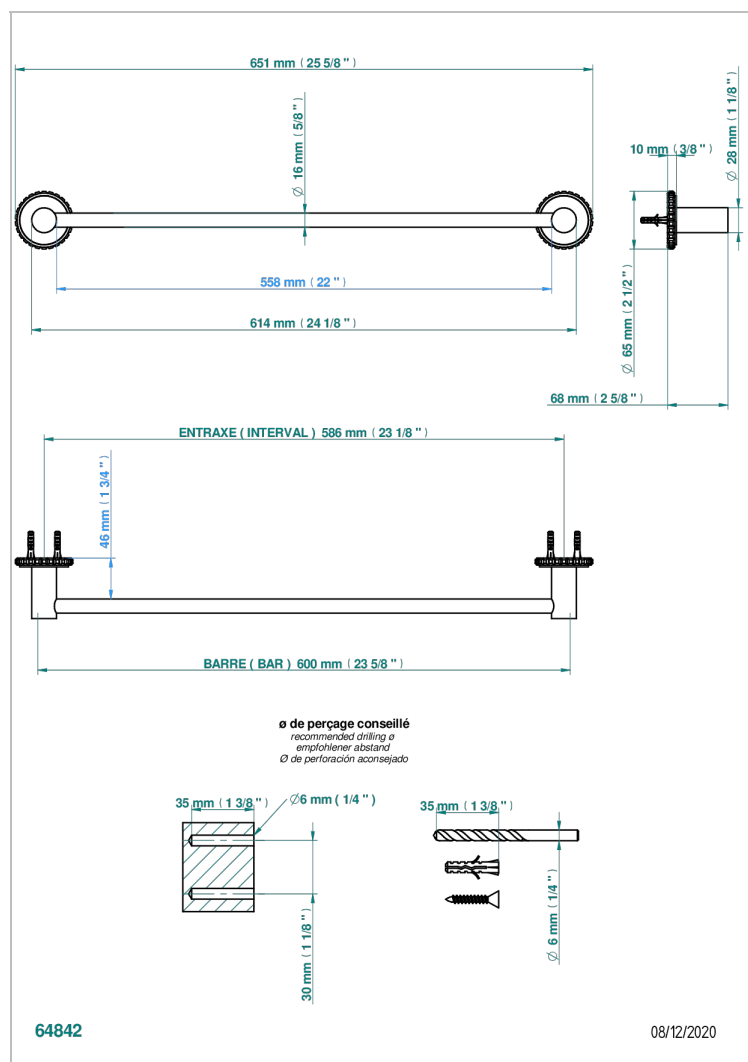

SYSTEM CRYSTAL WITH LEVER

G9K-514/60

Toallero lg 600 mm

THG[®]
PARIS

CARACTERÍSTICAS

- System Crystal with lever
- Toallero lg 600 mm

ACABADOS DISPONIBLES

Bronce claro - D01
Cerámica negra mate - D30
Cobre viejo mate - H07
Cromo - A02
Cromo mate - C02
Dorado - F01