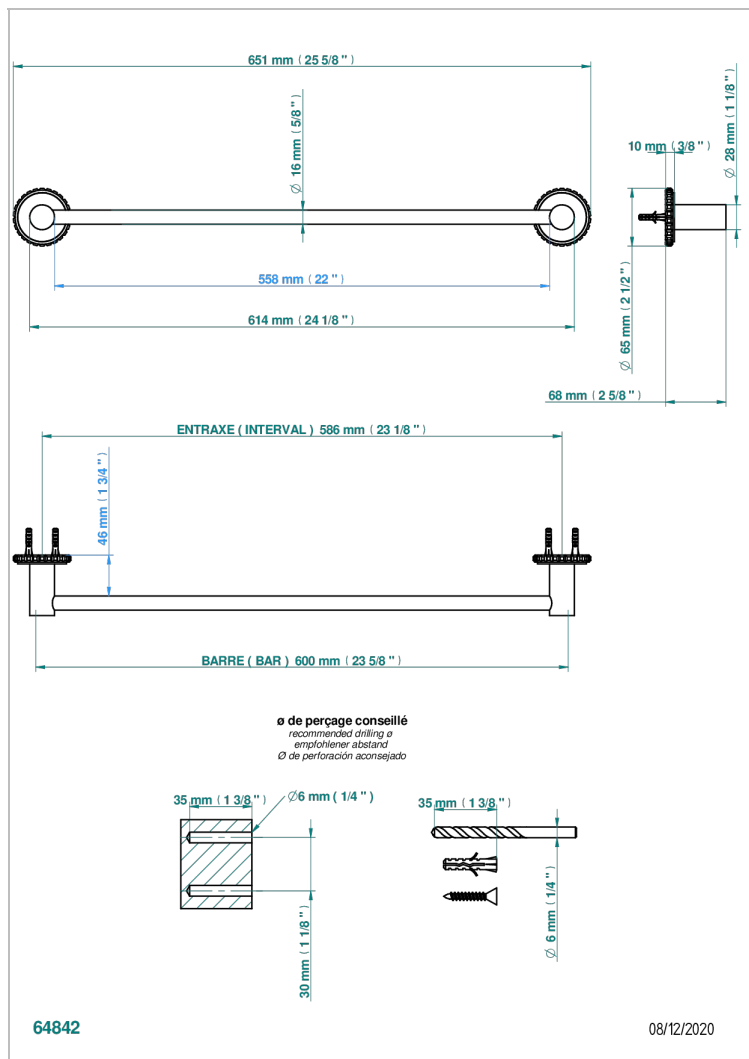

SYSTEM CRISTAL C РУКОЯТКАМИ

G9K-514/60

Полотенцедержатель одинарный - фиксированная рейка 600 мм Д. 16 мм

THG[®]
PARIS

ХАРАКТЕРИСТИКИ

- System cristal с рукоятками
- Полотенцедержатель одинарный - фиксированная рейка 600 мм Д. 16 мм