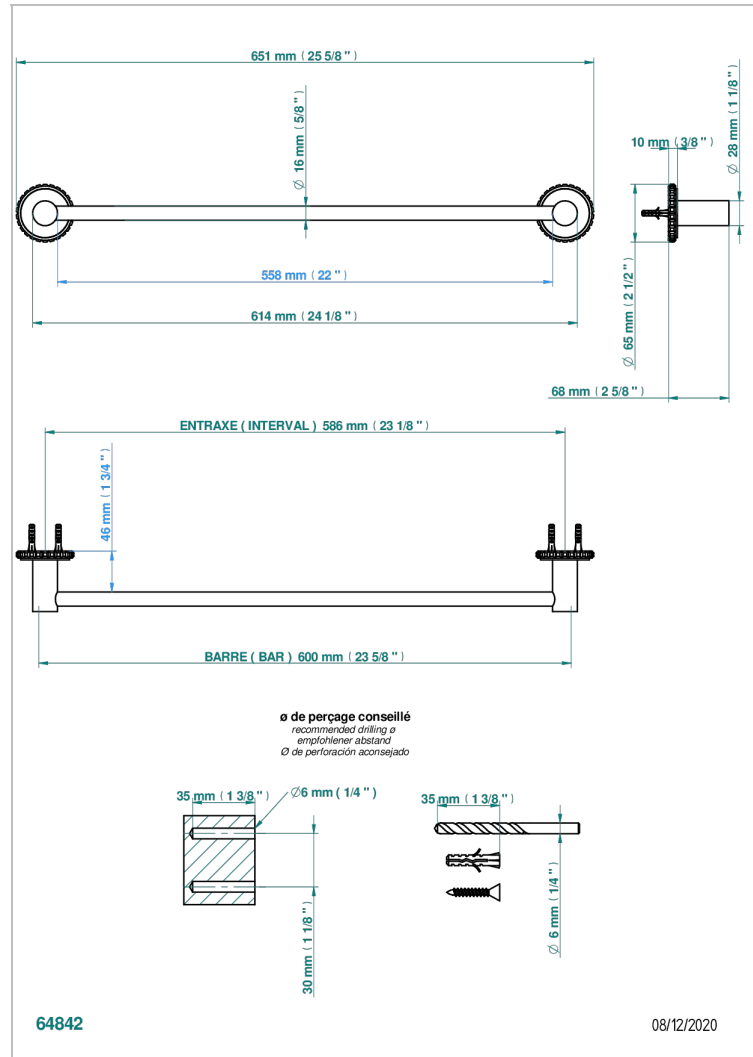

SYSTEM CRYSTAL WITH LEVER

G9K-514/60

Handtuchstange Länge 600 mm

THG[®]
PARIS

EIGENSCHAFTEN

- System Crystal with lever
- Handtuchstange Länge 600 mm

VERFÜGBARE OBERFLÄCHEN

Altnickel - H28
Blassgold - F30
Blassgold matt unlackiert - F31
Bronze hell - D01
Chrom - A02
Chrom matt - C02