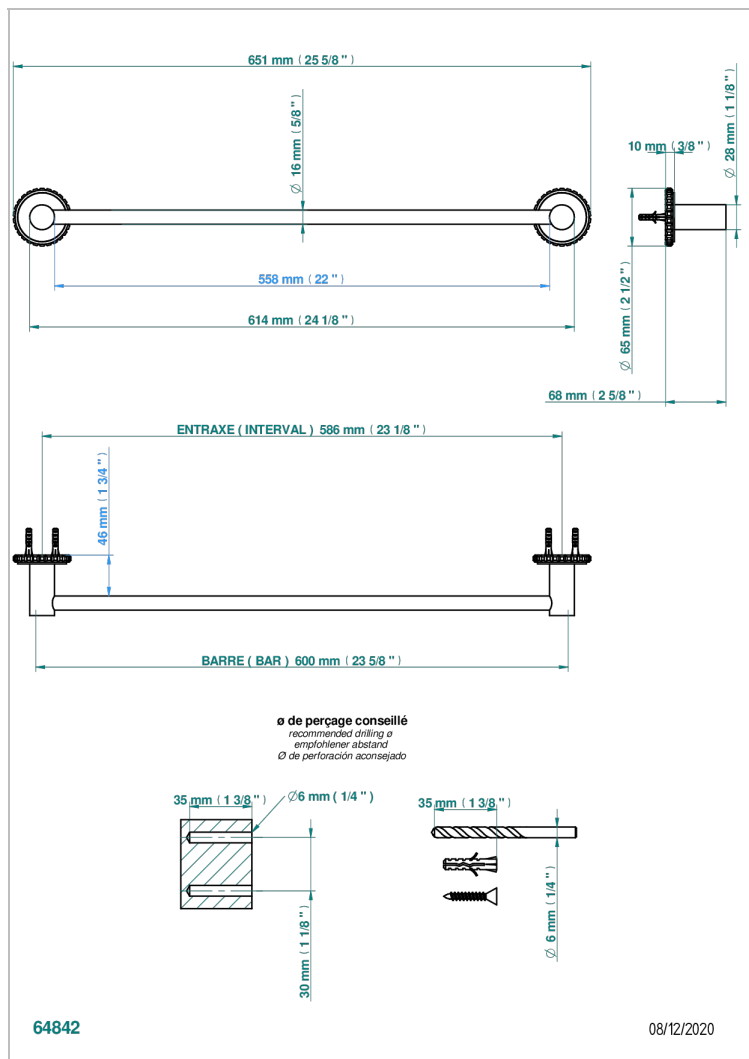

SYSTEM CRYSTAL WITH LEVER

G9K-514/60

单杆固定毛巾架 长600毫米

THG[®]
PARIS

特色

- System Crystal with lever
- 单杆固定毛巾架 长600毫米

可选饰面

Black ceram - D30
Blush PVD - H62
Graphite PVD - H64
Matt Umber PVD - H67
Matt blush PVD - H60
Matt graphite PVD - H65

浅金 - F30
漆面铜 - D01