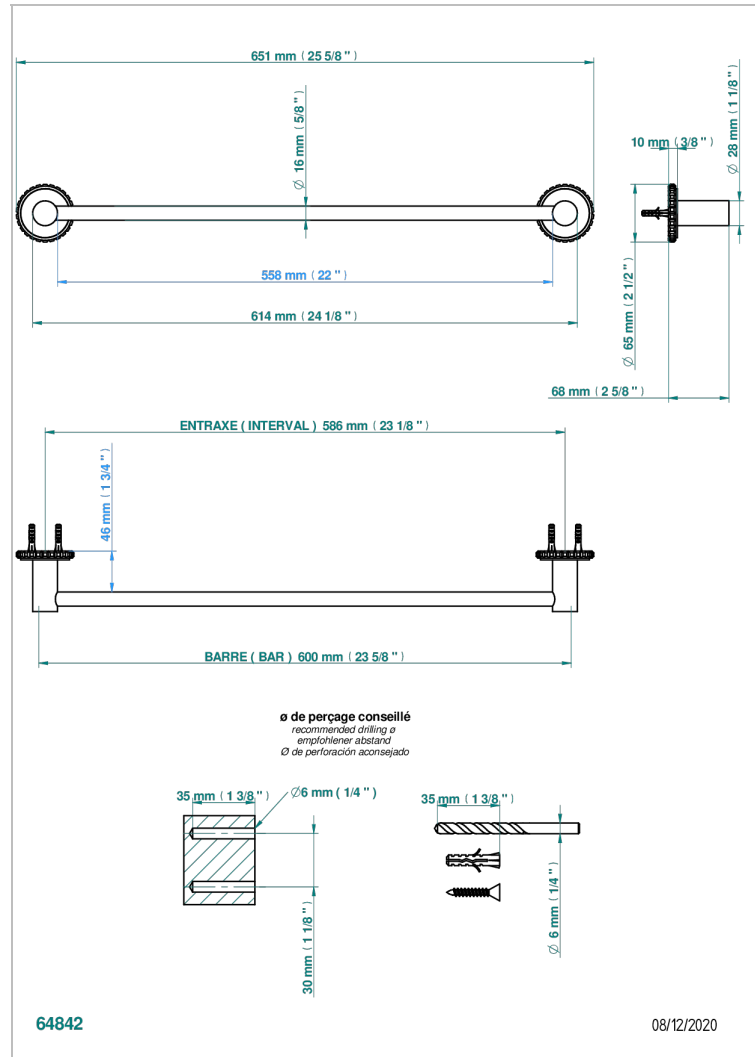

SYSTEM CRISTAL

G9J-514/60

Porte-serviette 1 barre fixe long. 600 mm

THG[®]
PARIS

CARACTÉRISTIQUES

- System Cristal
- Porte-serviette 1 barre fixe long. 600 mm

FINITIONS DISPONIBLES

Bronze clair - D01
Chromé - A02
Chromé mat - C02
Doré brillant - F01
Doré mat - F07
Nickel brillant - B01