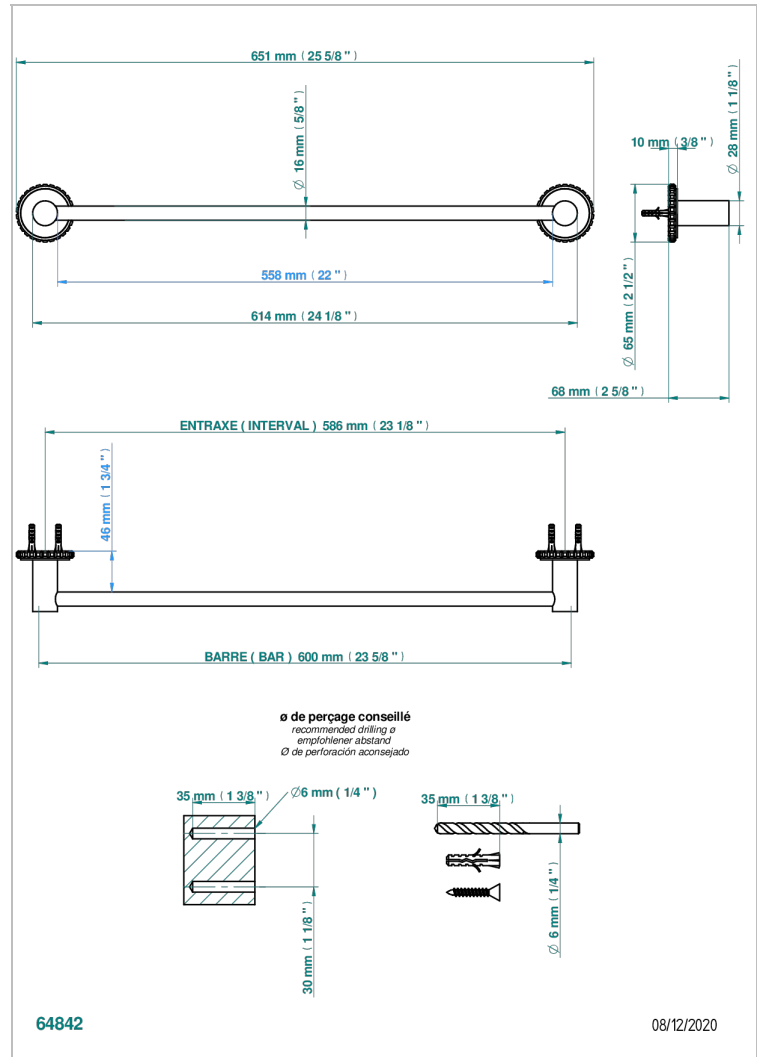

SYSTEM CRISTAL

G9J-514/60

Porte-serviette 1 barre fixe long. 600 mm

THG[®]
PARIS

CARACTÉRISTIQUES

- System Cristal
- Porte-serviette 1 barre fixe long. 600 mm

FINITIONS DISPONIBLES

Bronze clair - D01
Chromé - A02
Chromé mat - C02
Doré brillant - F01
Doré mat - F07
Nickel brillant - B01

Nickel mat - C01
Noir mat céramique - D30
Or pâle - F30
Or pâle mat - F31
Pvd blush - H62
Pvd blush mat - H60

Pvd couleur bronze brown - F33
Pvd couleur bronze brown - mat - F34
Pvd couleur doré - H52
Pvd couleur doré mat - H53
Pvd couleur laiton - H49
Pvd couleur laiton mat - H50