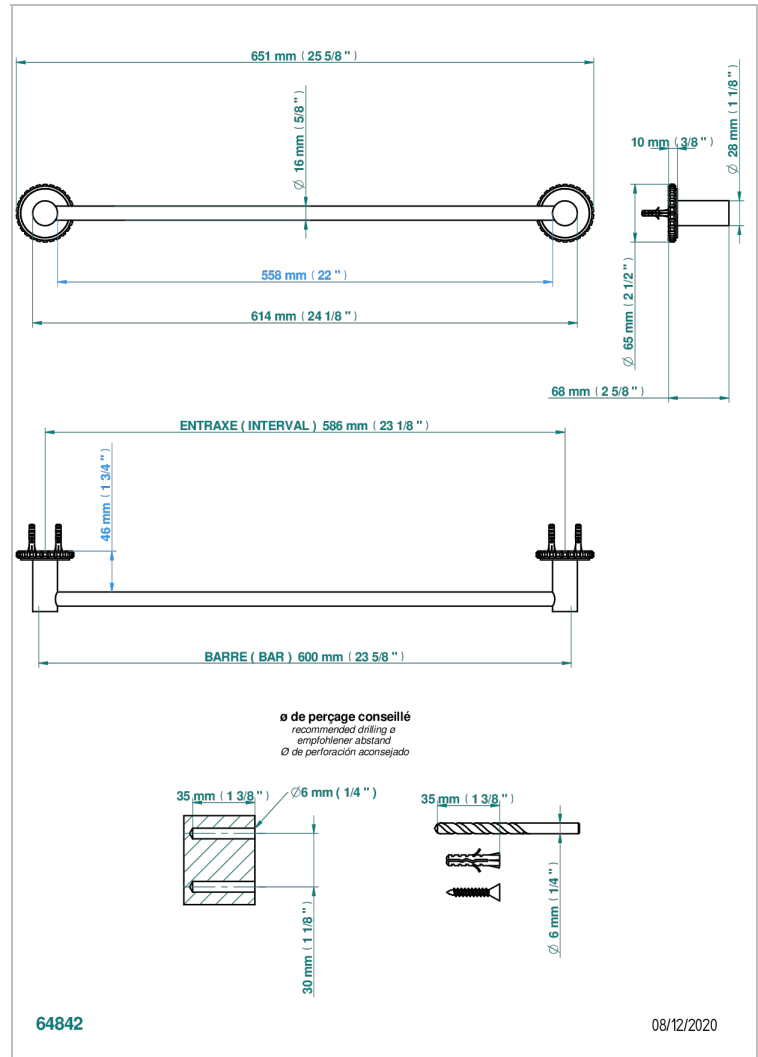

SYSTEM CRYSTAL

G9J-514/60

单杆固定毛巾架 长600毫米

THG[®]
PARIS

特色

- System Crystal
- 单杆固定毛巾架 长600毫米

可选饰面

Black ceram - D30
Blush PVD - H62
Graphite PVD - H64
Matt Umber PVD - H67
Matt blush PVD - H60
Matt graphite PVD - H65

浅金 - F30
漆面铜 - D01