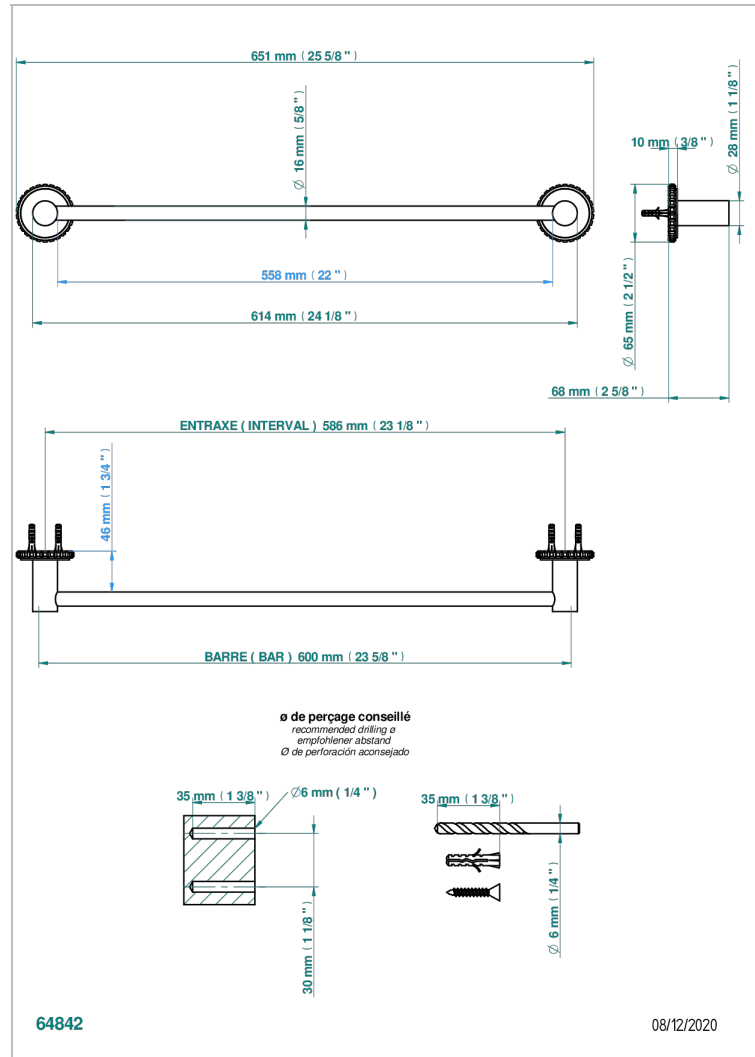

SYSTEM HOWLITE WITH LEVER

G9H-514/60

Toallero lg 600 mm

THG[®]
PARIS

CARACTERÍSTICAS

- System Howlite with lever
- Toallero lg 600 mm

ACABADOS DISPONIBLES

Bronce claro - D01
Cerámica negra mate - D30
Cobre viejo mate - H07
Cromo - A02
Cromo mate - C02
Dorado - F01