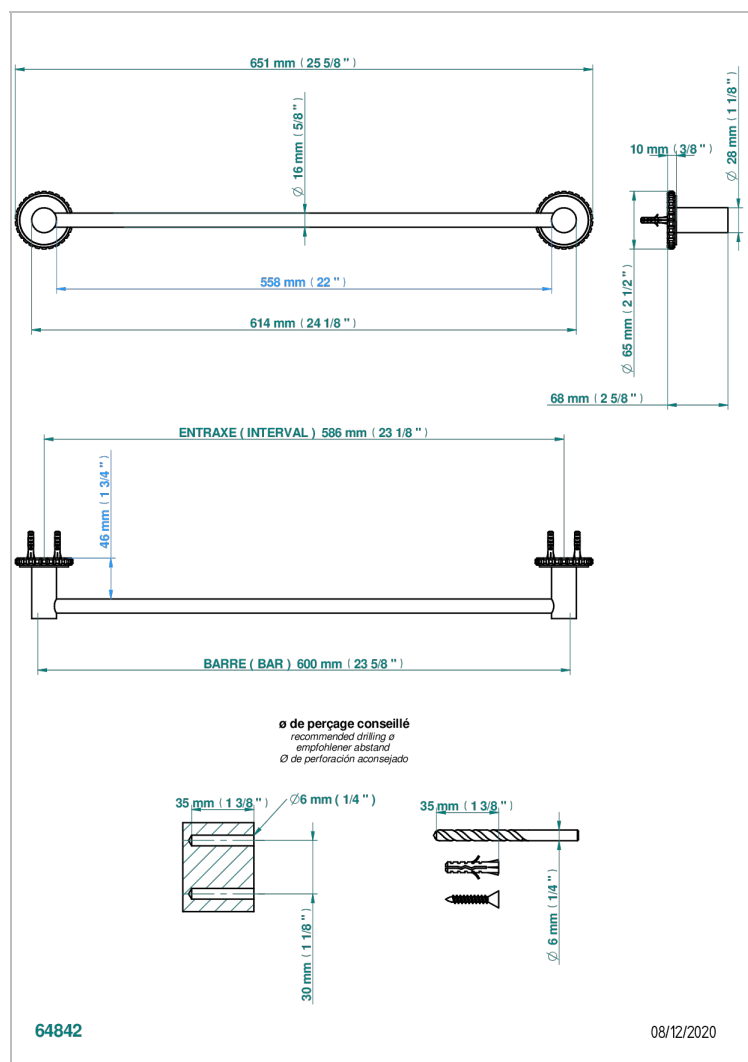

SYSTEM HOWLITE A MANETTES

G9H-514/60

Porte-serviette 1 barre fixe long. 600 mm

CARACTÉRISTIQUES

- System Howlite à manettes
- Porte-serviette 1 barre fixe long. 600 mm

FINITIONS DISPONIBLES

Bronze clair - D01
Chromé - A02
Chromé mat - C02
Doré brillant - F01
Doré mat - F07
Nickel brillant - B01

Nickel mat - C01
Noir mat céramique - D30
Or pâle - F30
Or pâle mat - F31
Pvd blush - H62
Pvd blush mat - H60

Pvd couleur bronze brown - F33
Pvd couleur bronze brown - mat - F34
Pvd couleur doré - H52
Pvd couleur doré mat - H53
Pvd couleur laiton - H49
Pvd couleur laiton mat - H50